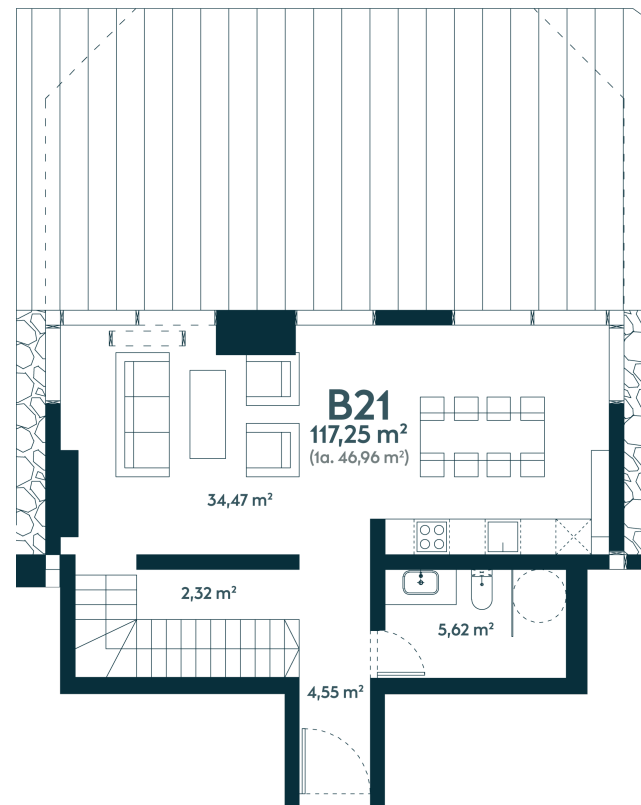

B-21 ————— Parduotas

118.85 m² / 4 kambariai / 1-2 aukštas

279892 €

Vieta gyvenvietėje

Vieta aukšte

**Apartamentai
centre** —————

Juozapavičiaus g. 139A, Kaunas

Ieva Meilutė