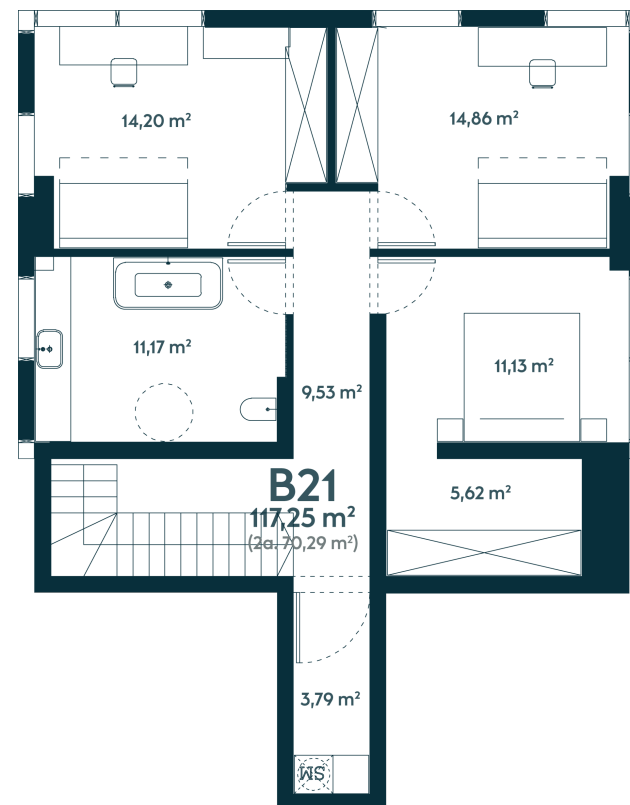

Vieta aukšte

Apartamentai centre

Juozapavičiaus g. 139A, Kaunas

Ieva Meilutė

+370 679 78 929

ieva.meilute@capital.lt

Gintarė Meiluvienė

+370 620 41 930

gintare.meiluviene@capital.lt