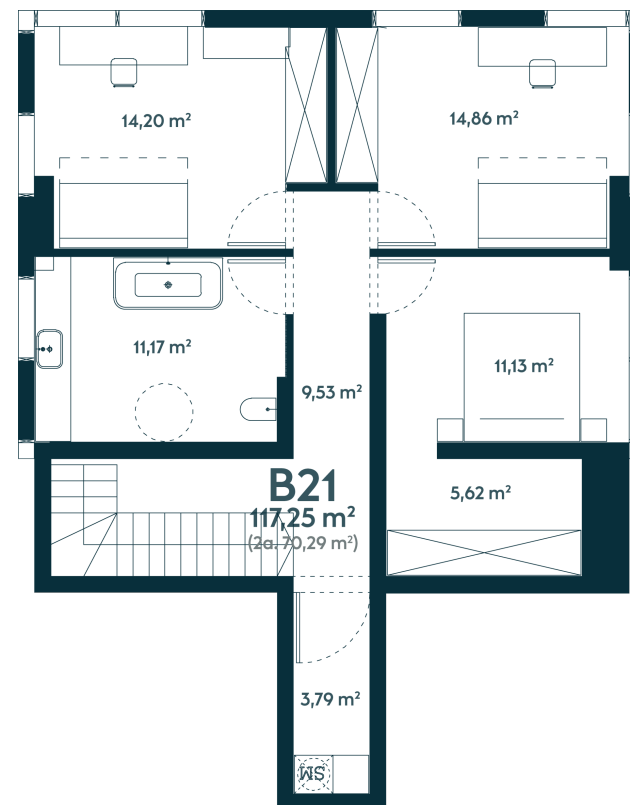

B-21 ————— Parduotas

118.85 m² / 4 kambariai / 1-2 aukštas

279892 €

Vieta gyvenvietėje

Vieta aukšte

**Apartamentai
centre** —————

Juozapavičiaus g. 139A, Kaunas

Gintarė Meiluvienė

+370 620 41 930

gintare.meiluviene@capital.lt

B-21 ————— Parduotas

118.85 m² / 4 kambariai / 1-2 aukštas

279892 €

Vieta gyvenvietėje

Vieta aukšte

**Apartamentai
centre** —————