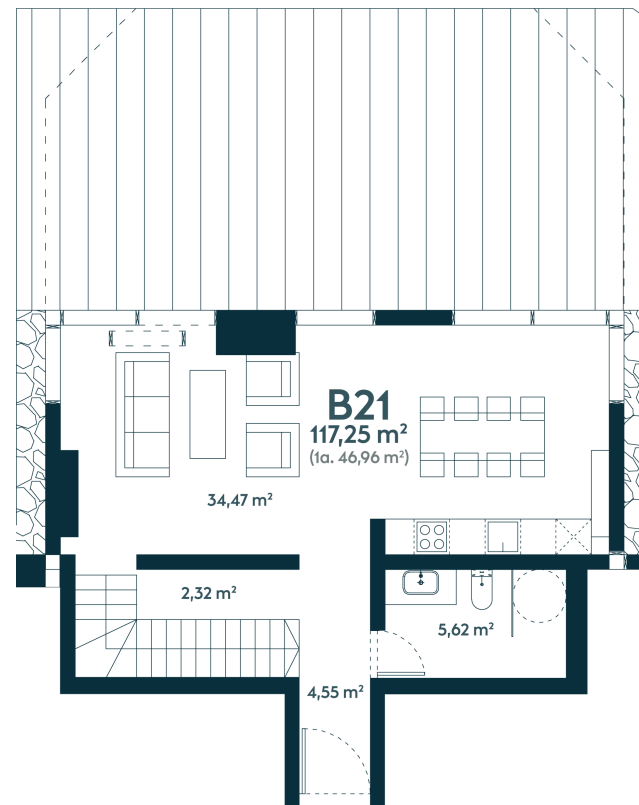

B-21 ————— Parduotas

118.85 m² / 4 kambariai / 1-2 aukštas

279892 €

Vieta gyvenvietėje

Vieta aukšte

**Apartamentai
centre** —————

Juozapavičiaus g. 139A, Kaunas

Gintarė Meiluvienė

+370 620 41 930

gintare.meiluviene@capital.lt

B-21 ————— Parduotas

118.85 m² / 4 kambariai / 1-2 aukštas

279892 €

Vieta gyvenvietėje

Vieta aukšte

**Apartamentai
centre** —————