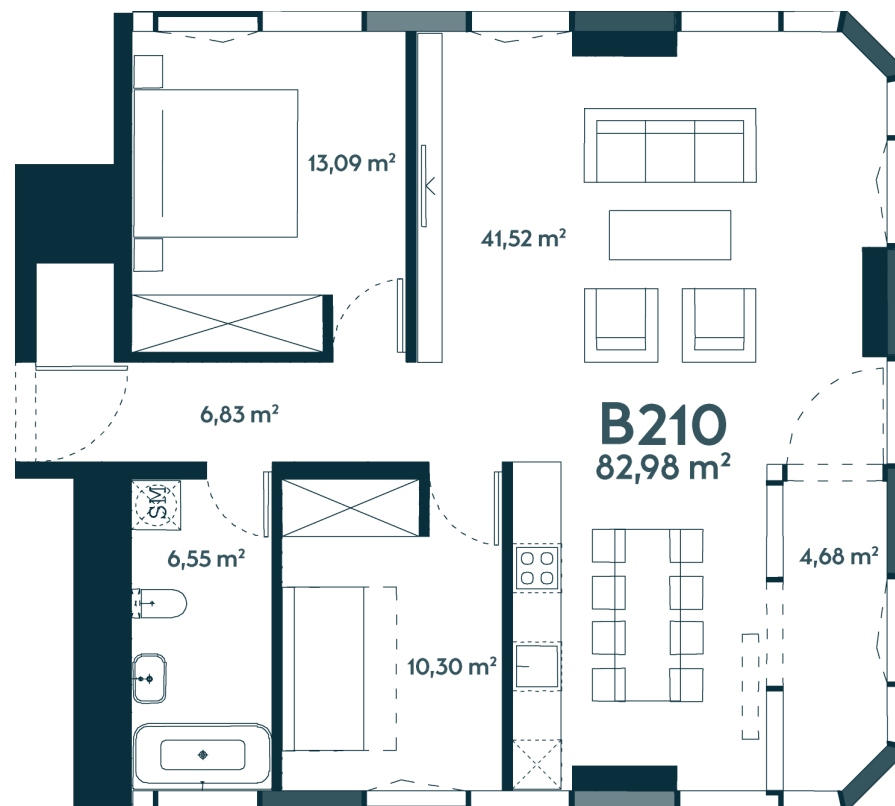

B-210 Parduotas

84.05 m² / 3 kambariai / 10 aukštas

3 kambarių apartamentai su jaukia lodžija bei vaizdu į žaliuojančią gamtą ir tekančią Nemuną, į pietvakarius orientuotais langais.

Vieta gyvenvietėje

Vieta aukšte