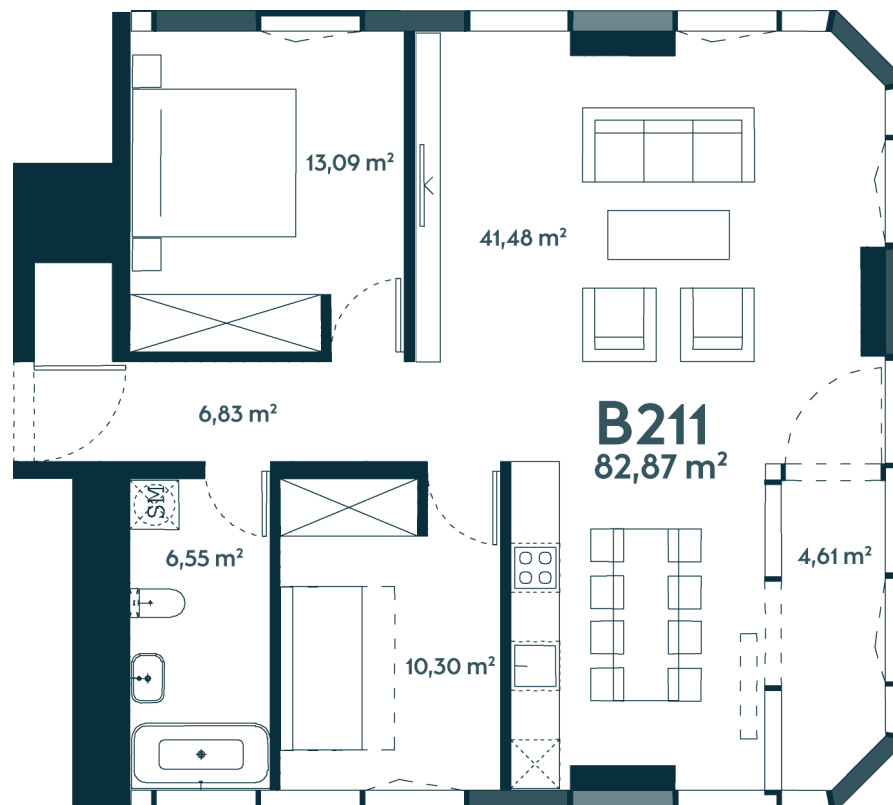

B-211 Parduotas

84.97 m² / 3 kambariai / 11 aukštas

3 kambarių apartamentai su jaukia lodžija bei vaizdu į žaliuojančią gamtą ir tekančią Nemuną, į pietvakarius orientuotais langais.

Vieta gyvenvietėje

Vieta aukšte