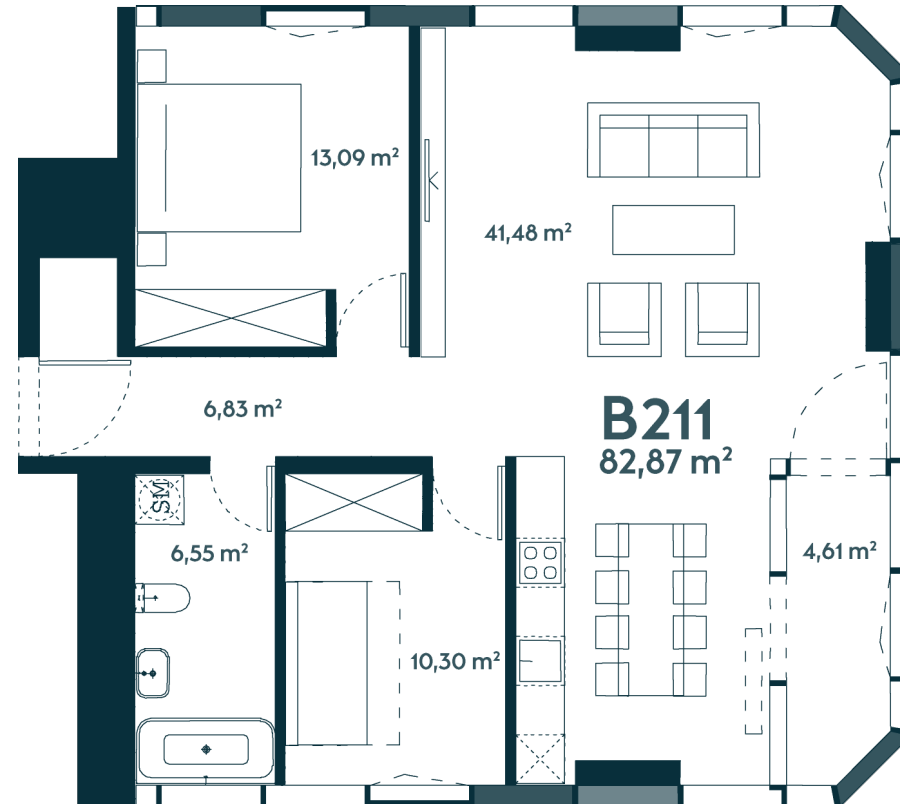

B-211 Parduotas

84.97 m² / 3 kambariai / 11 aukštas

3 kambarių apartamentai su jaukia lodžija bei vaizdu į žaliuojančią gamtą ir tekančią Nemuną, į pietvakarius orientuotais langais.

Vieta gyvenvietėje

Vieta aukšte