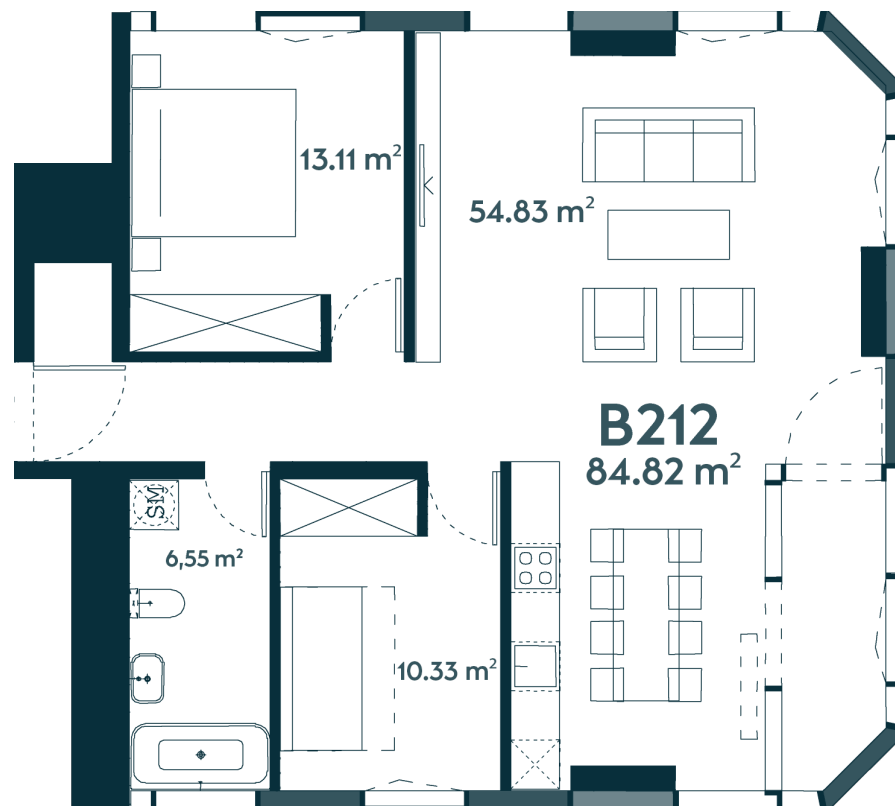

B-212 Parduotas

84.82 m² / 3 kambariai / 12 aukštas

3 kambarių apartamentai su jaukia lodžija bei vaizdu į žaliuojančią gamtą ir tekančią Nemuną, į pietvakarius orientuotais langais.

Vieta gyvenvietėje

Vieta aukšte