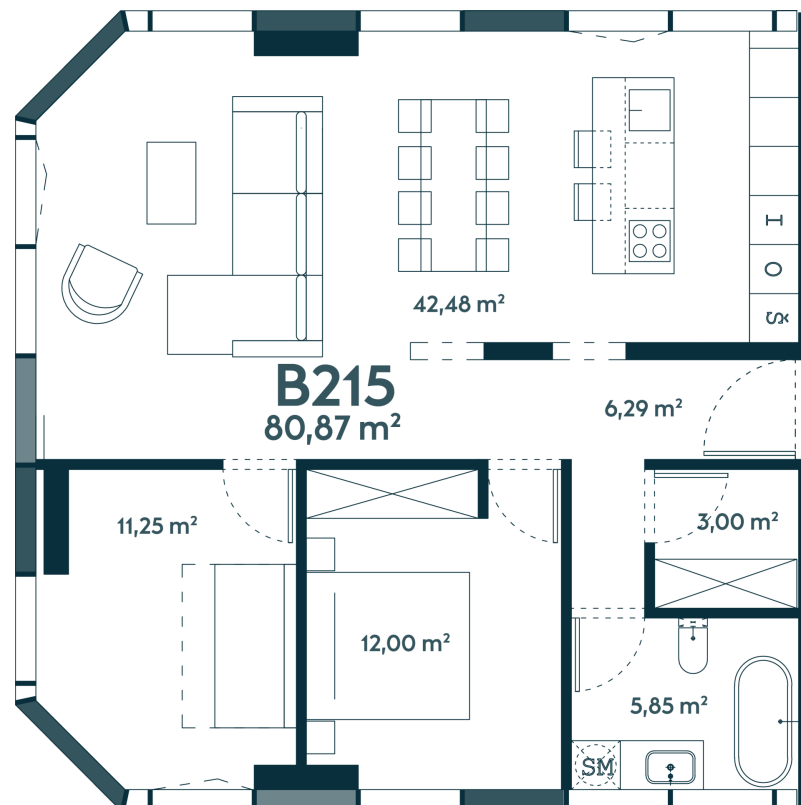

Vieta aukšte

Apartamentai centre

Juozapavičiaus g. 139A, Kaunas

Ieva Meilutė

+370 679 78 929

ieva.meilute@capital.lt

Gintarė Meiluvienė

+370 620 41 930

gintare.meiluviene@capital.lt