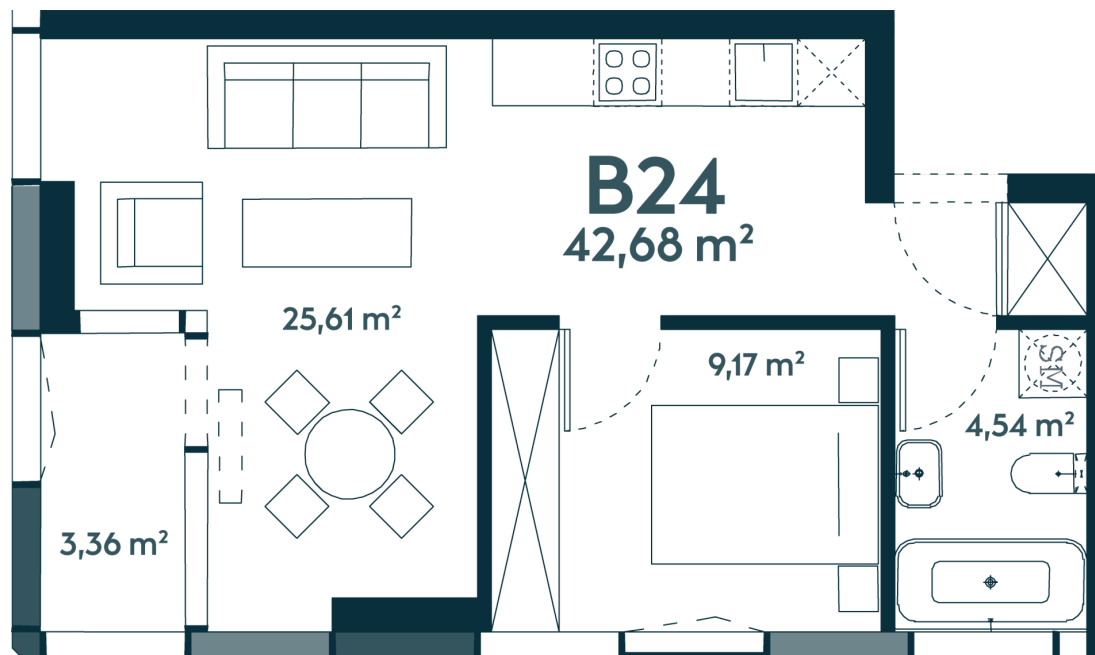

Vieta aukšte

Apartamentai centre

Juozapavičiaus g. 139A, Kaunas

Gintarė Meiluvienė

+370 620 41 930

gintare.meiluviene@capital.lt

Ieva Meilutė

+370 679 78 929

ieva.meilute@capital.lt