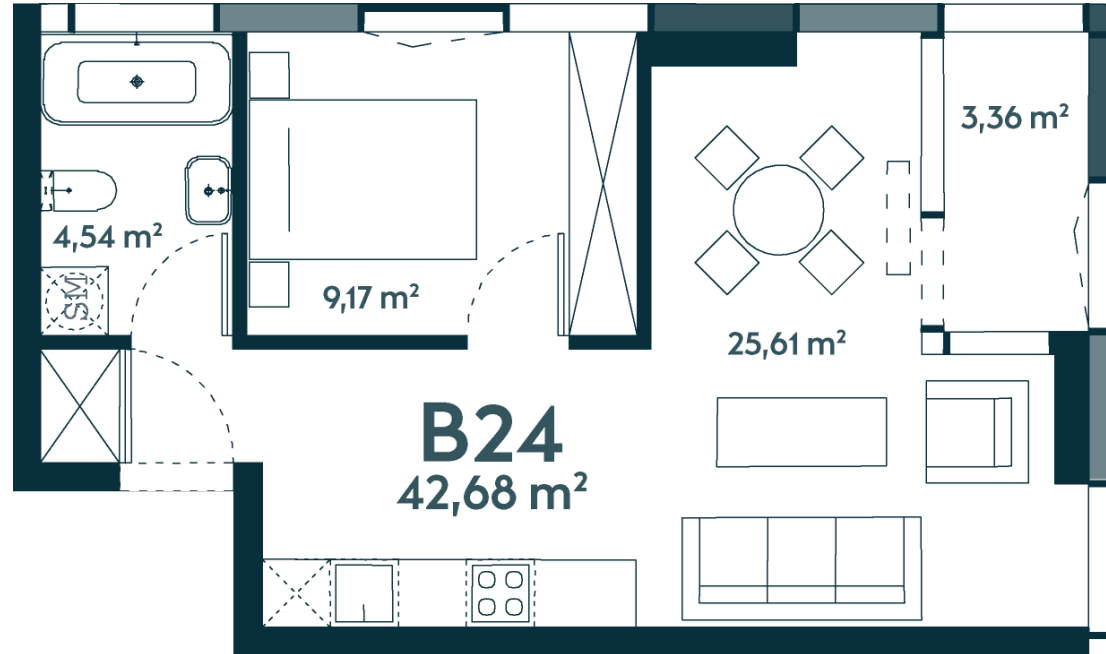

B-24 Parduotas

44.04 m² / 2 kambariai / 4 aukštas

2 kambarių apartamentai su jaukia lodžija bei vaizdu į žaliuojančią gamtą ir tekančią Nemuną, į pietvakarius orientuotais langais.

Vieta gyvenvietėje

Vieta aukšte