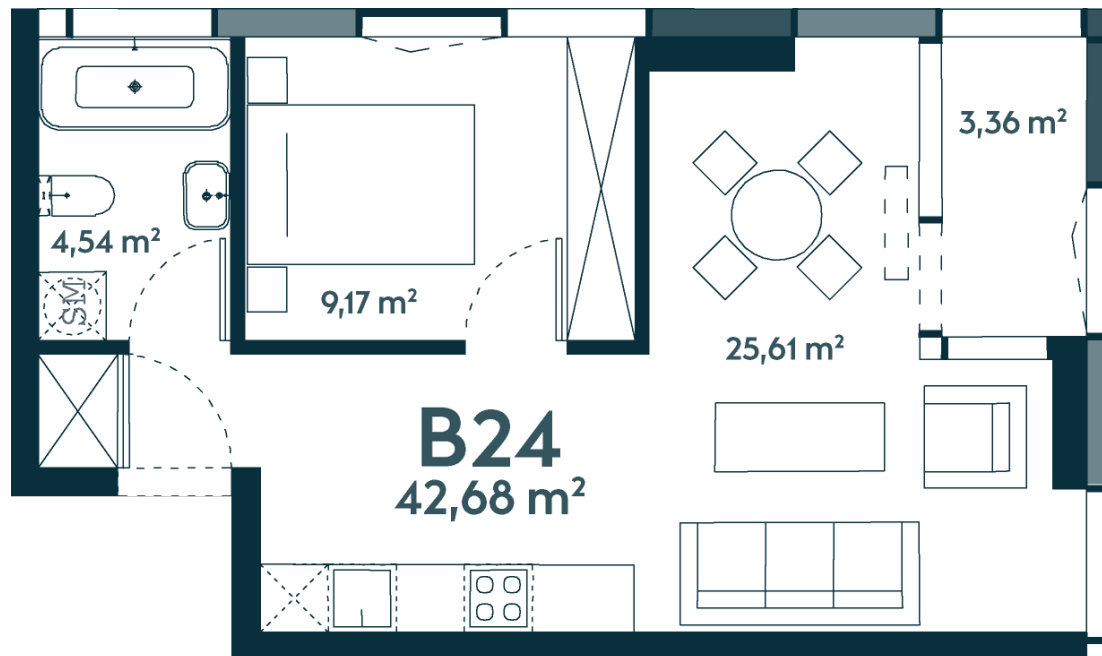

B-24 Parduotas

44.04 m² / 2 kambariai / 4 aukštas

2 kambarių apartamentai su jaukia lodžija bei vaizdu į žaliuojančią gamtą ir tekančią Nemuną, į pietvakarius orientuotais langais.

Vieta gyvenvietėje

Vieta aukšte