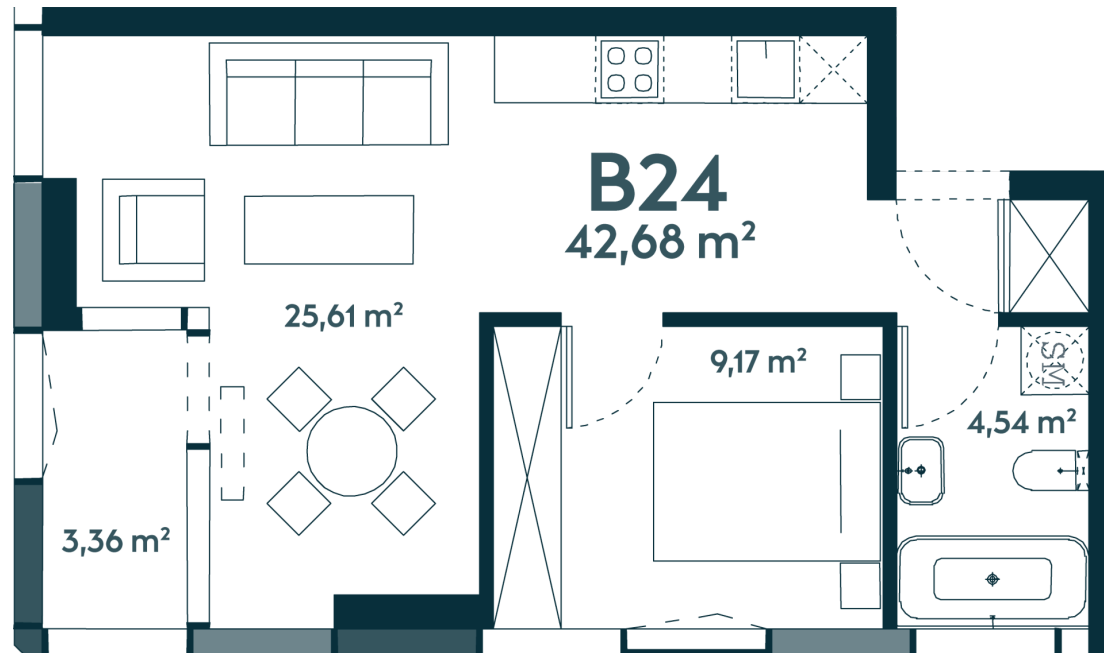

## B-24 Parduotas

44.41 m<sup>2</sup> / 2 kambariai / 4 aukštas

2 kambarių apartamentai su jaukia lodžija bei vaizdu į žaliuojančią gamtą ir tekančią Nemuną, į pietvakarius orientuotais langais.

**122128 €**

Vieta gyvenvietėje

Vieta aukšte