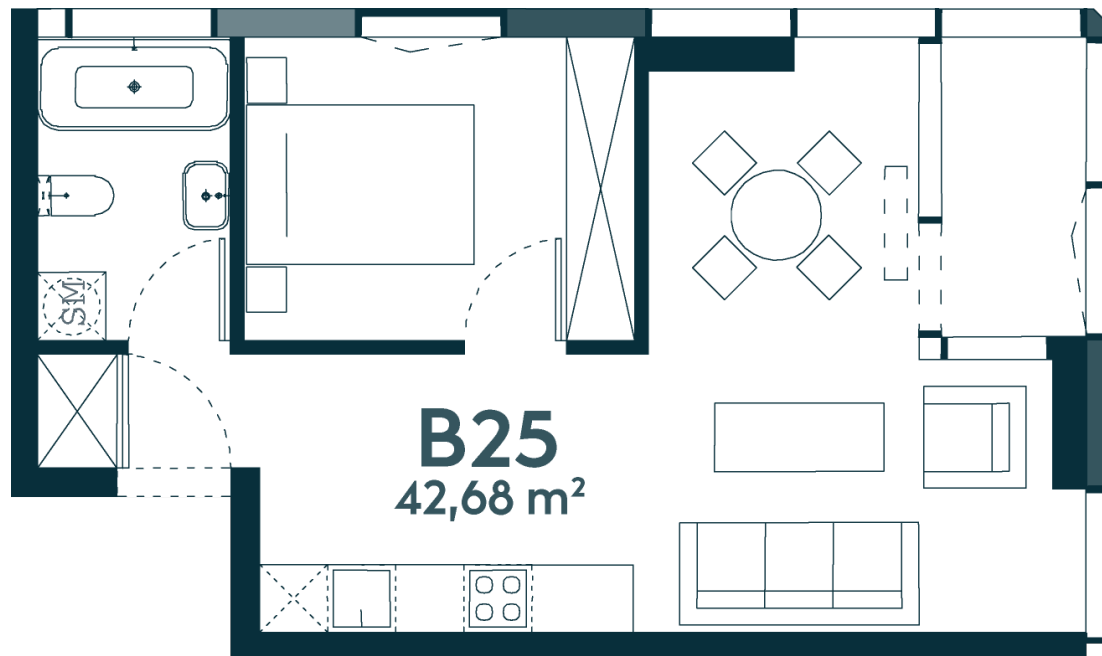

B-25 Parduotas

44.16 m² / 2 kambariai / 5 aukštas

2 kambarių apartamentai su jaukia lodžija bei vaizdu į žaliuojančią gamtą ir tekančią Nemuną, į pietvakarius orientuotais langais.

Vieta gyvenvietėje

Vieta aukšte