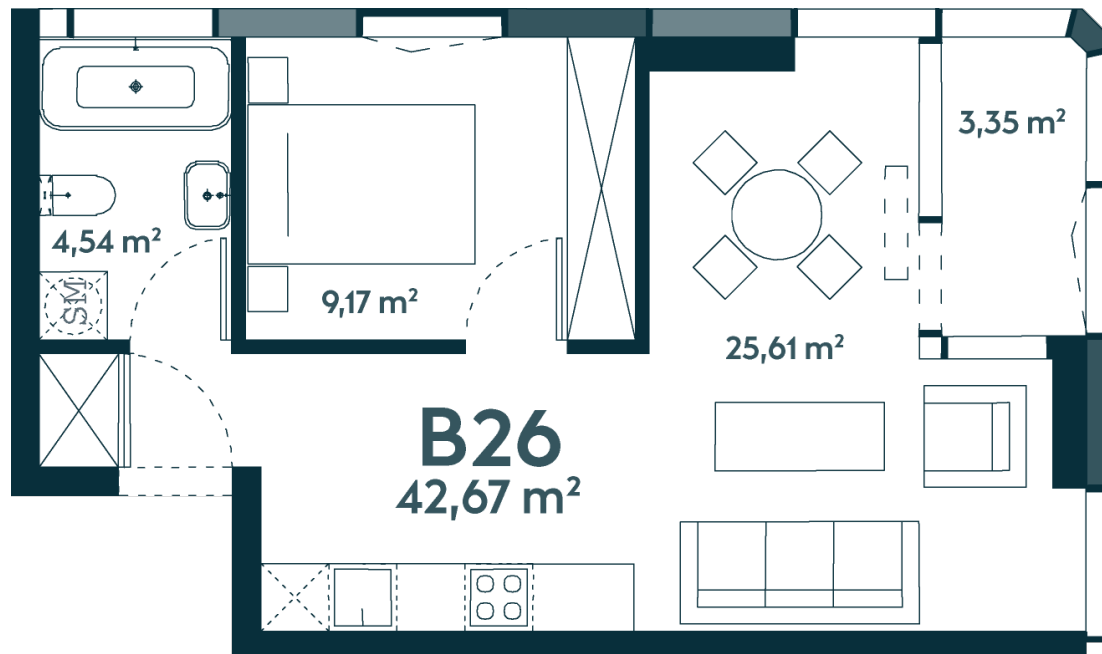

## B-26 Parduotas

43.52 m<sup>2</sup> / 2 kambariai / 6 aukštas

2 kambarių apartamentai su jaukia lodžija bei vaizdu į žaliuojančią gamtą ir tekančią Nemuną, į pietvakarius orientuotais langais.

Vieta gyvenvietėje

Vieta aukšte