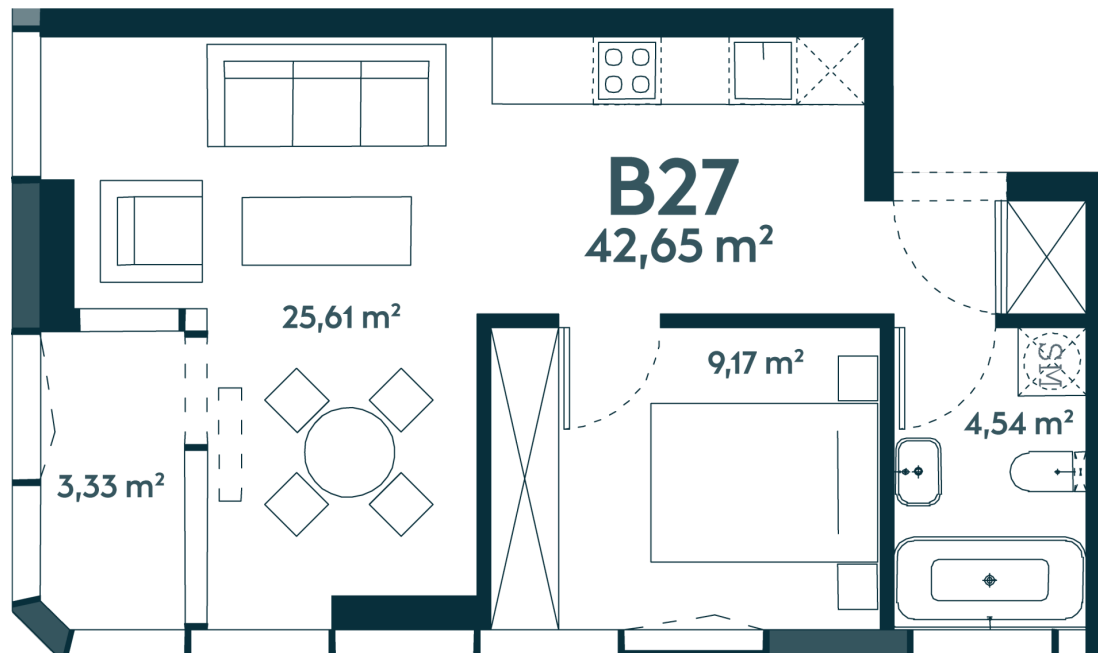

Vieta aukšte

Apartamentai centre

Juozapavičiaus g. 139A, Kaunas

Gintarė Meiluvienė

+370 620 41 930

gintare.meiluviene@capital.lt

Ieva Meilutė

+370 679 78 929

ieva.meilute@capital.lt