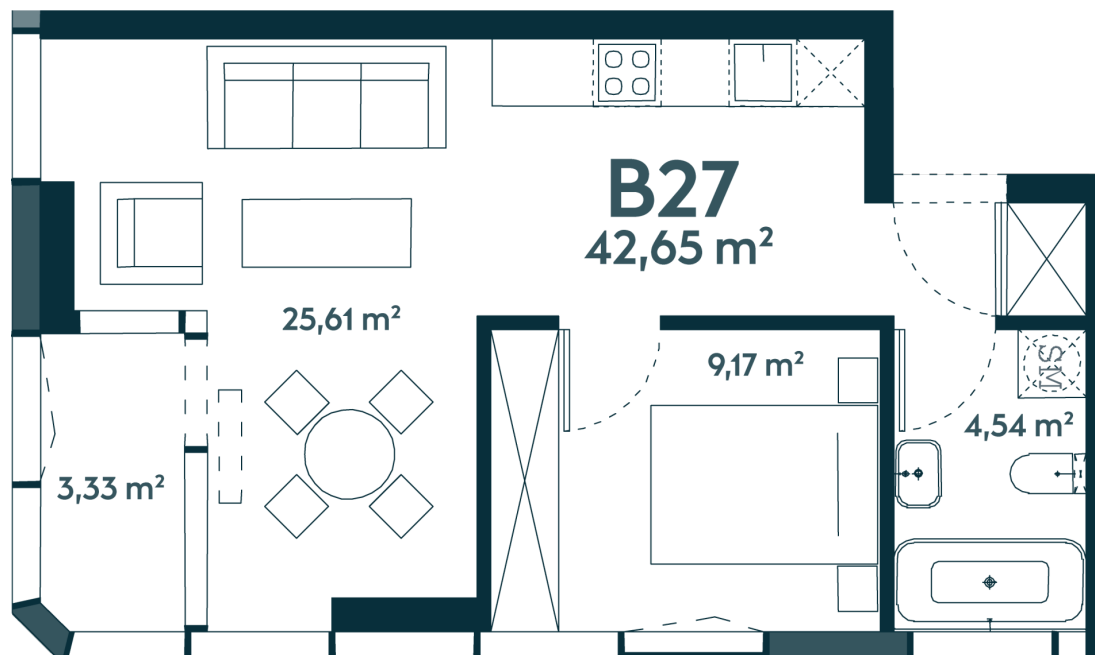

Vieta aukšte

Apartamentai centre

Juozapavičiaus g. 139A, Kaunas

Ieva Meilutė

+370 679 78 929

ieva.meilute@capital.lt

Gintarė Meiluvienė

+370 620 41 930

gintare.meiluviene@capital.lt