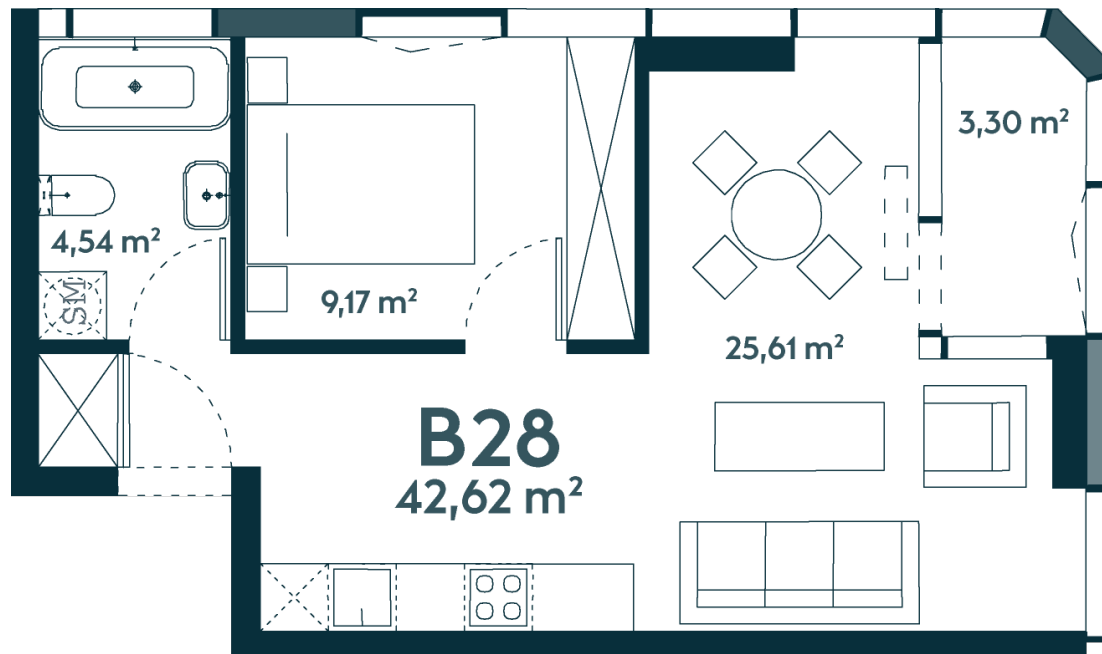

## B-28 Parduotas

44.07 m<sup>2</sup> / 2 kambariai / 8 aukštas

2 kambarių apartamentai su jaukia lodžija bei vaizdu į žaliuojančią gamtą ir tekančią Nemuną, į pietvakarius orientuotais langais.

Vieta gyvenvietėje

Vieta aukšte