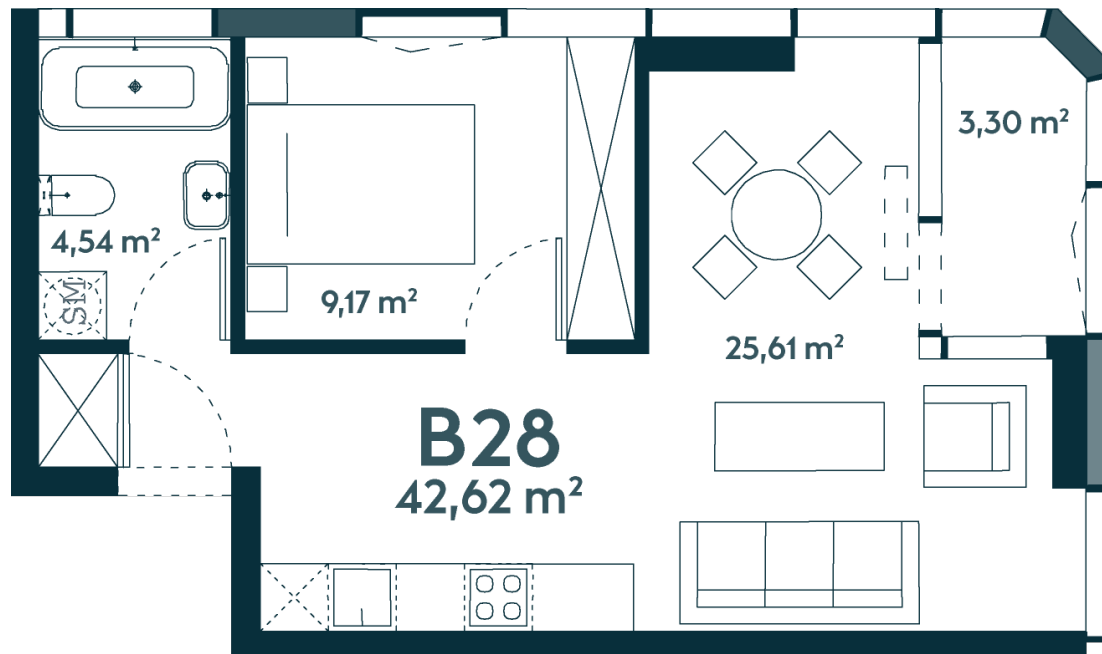

B-28 Parduotas

44.07 m² / 2 kambariai / 8 aukštas

2 kambarių apartamentai su jaukia lodžija bei vaizdu į žaliuojančią gamtą ir tekančią Nemuną, į pietvakarius orientuotais langais.

Vieta gyvenvietėje

Vieta aukšte