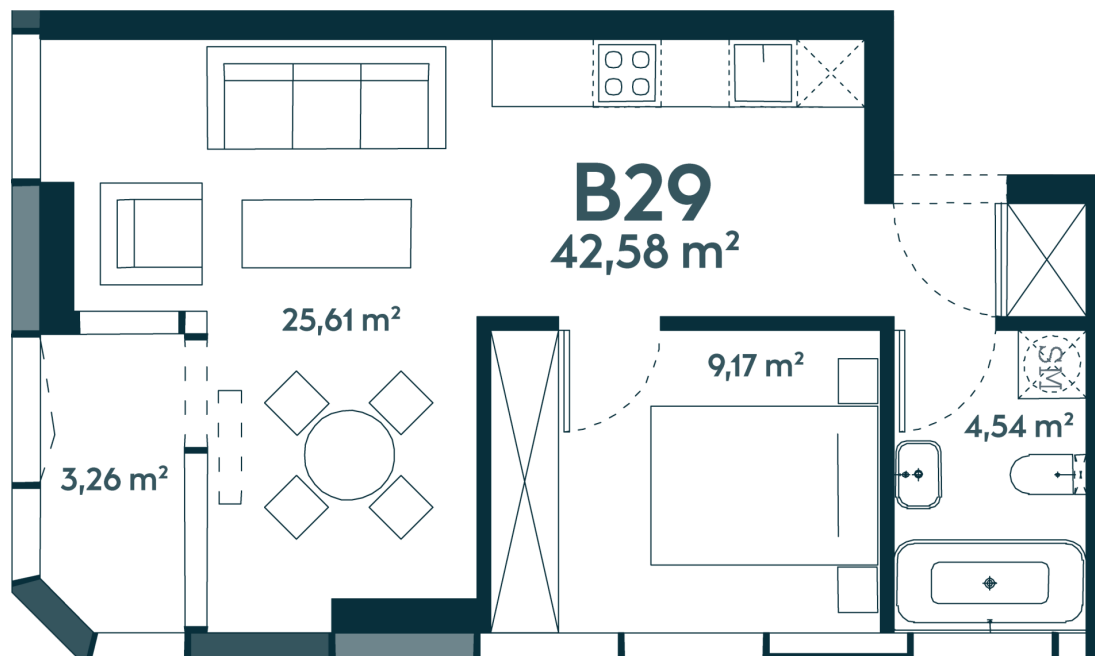

Vieta aukšte

Apartamentai centre

Juozapavičiaus g. 139A, Kaunas

Ieva Meilutė

+370 679 78 929

ieva.meilute@capital.lt

Gintarė Meiluvienė

+370 620 41 930

gintare.meiluviene@capital.lt