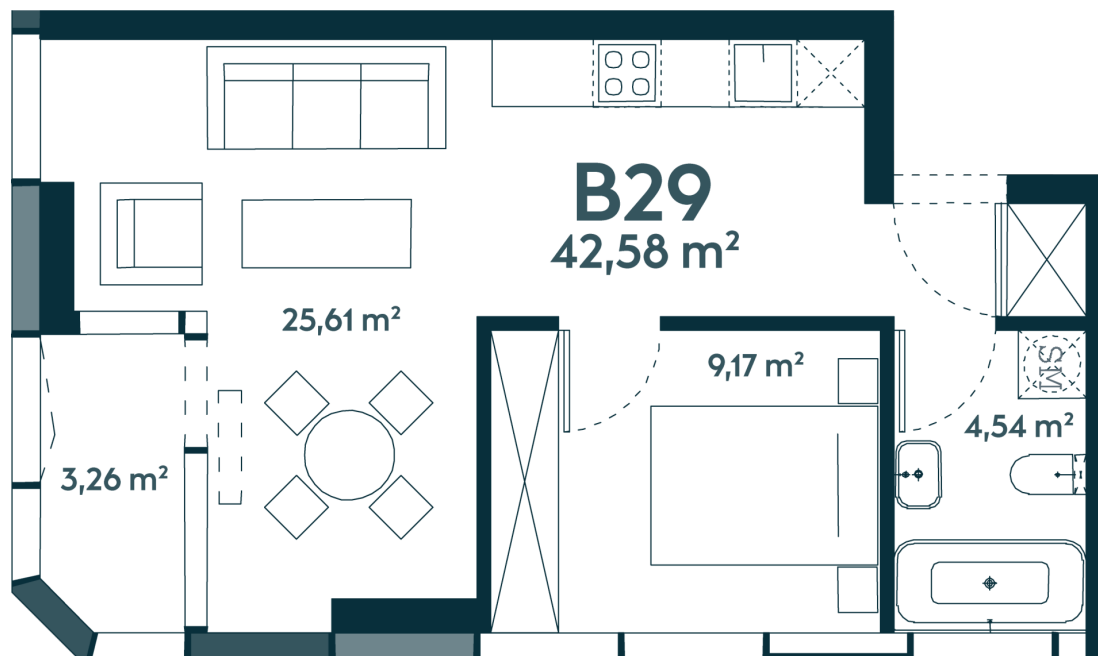

Vieta aukšte

Apartamentai centre

Juozapavičiaus g. 139A, Kaunas

Gintarė Meiluvienė

+370 620 41 930

gintare.meiluviene@capital.lt

Ieva Meilutė

+370 679 78 929

ieva.meilute@capital.lt