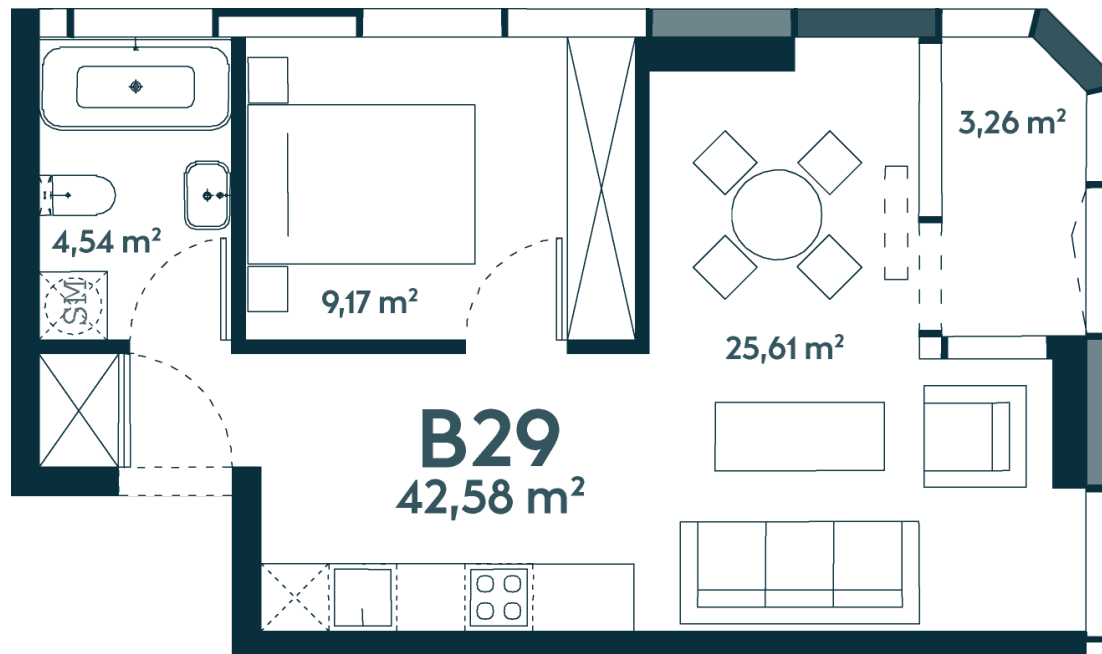

Vieta aukšte

Apartamentai centre

Juozapavičiaus g. 139A, Kaunas

Ieva Meilutė

+370 620 41 930

ieva.meilute@capital.lt