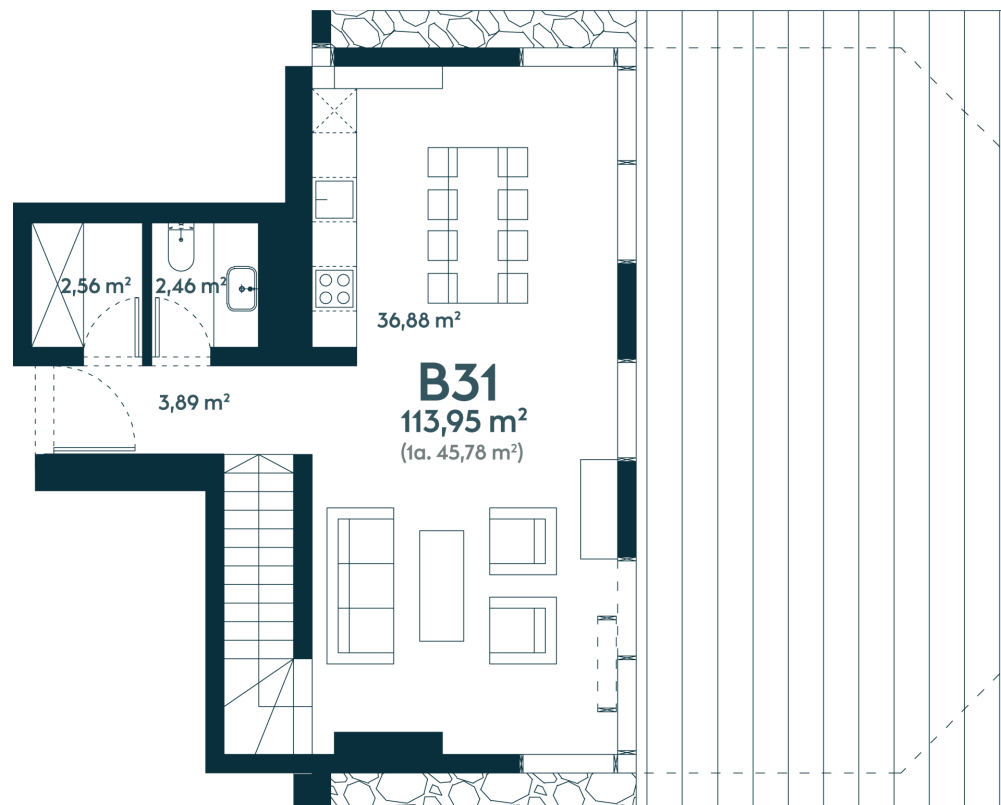

B-31 _____ Parduotas

114.78 m² / 4 kambariai / 1-2 aukštas

251368 €

Vieta gyvenvietėje

Vieta aukšte

**Apartamentai
centre** _____

Juozapavičiaus g. 139A, Kaunas

Ieva Meilutė

+370 679 78 929

ieva.meilute@capital.lt

Gintarė Meiluvienė

+370 620 41 930

gintare.meiluviene@capital.lt

B-31 _____ Parduotas

114.78 m² / 4 kambariai / 1-2 aukštas

251368 €