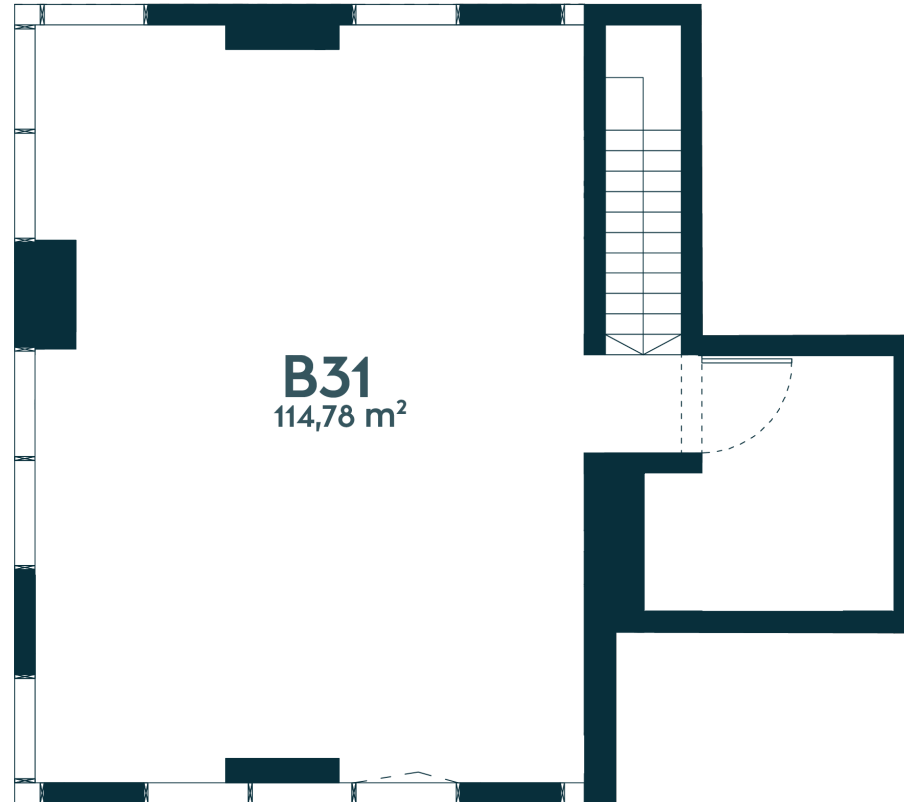

Vieta aukšte

**Apartamentai
centre** _____

Juozapavičiaus g. 139A, Kaunas

Ieva Meilutė

☎ +370 620 41 930

✉ ieva.meilute@capital.lt