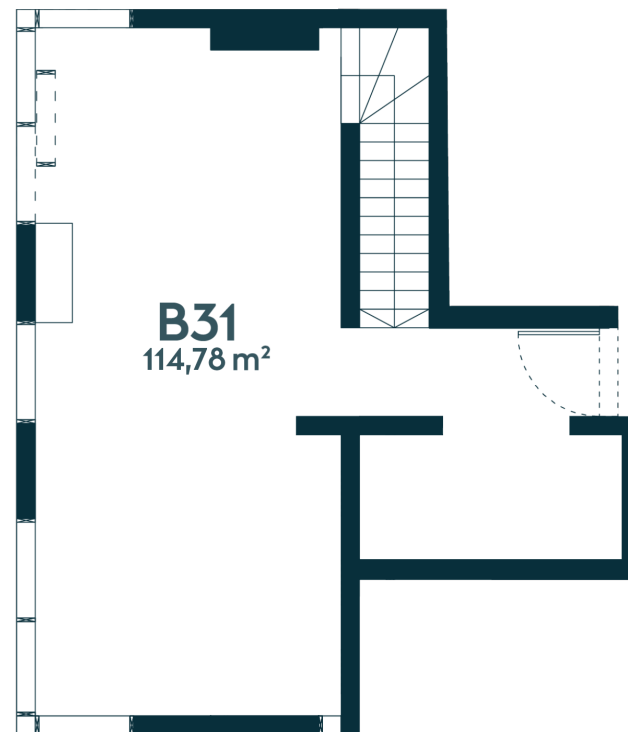

**B-31** \_\_\_\_\_ Laisvas

114,78 m<sup>2</sup> / 4 kambariai / 1-2 aukštas

**251368 €**

Vieta gyvenvietėje

Vieta aukšte

**Apartamentai  
centre** \_\_\_\_\_

Juozapavičiaus g. 139A, Kaunas

Ieva Meilutė