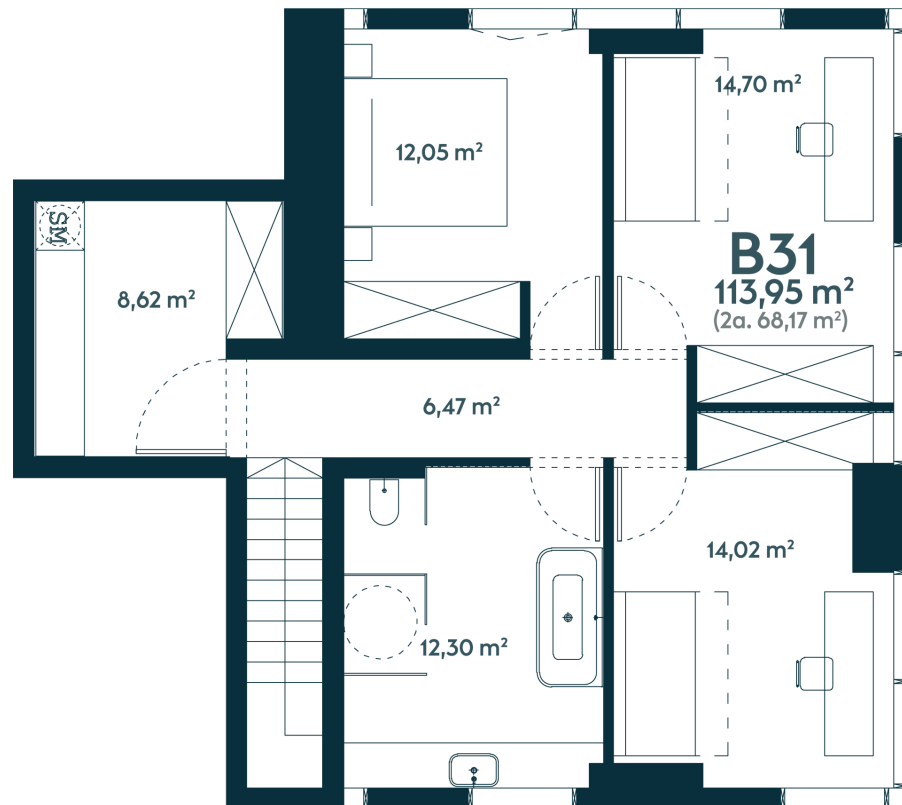

Vieta aukšte

**Apartamentai
centre**

Juozapavičiaus g. 139A, Kaunas

Ieva Meilutė

+370 679 78 929

ieva.meilute@capital.lt

Gintarė Meiluvienė

+370 620 41 930

gintare.meiluviene@capital.lt