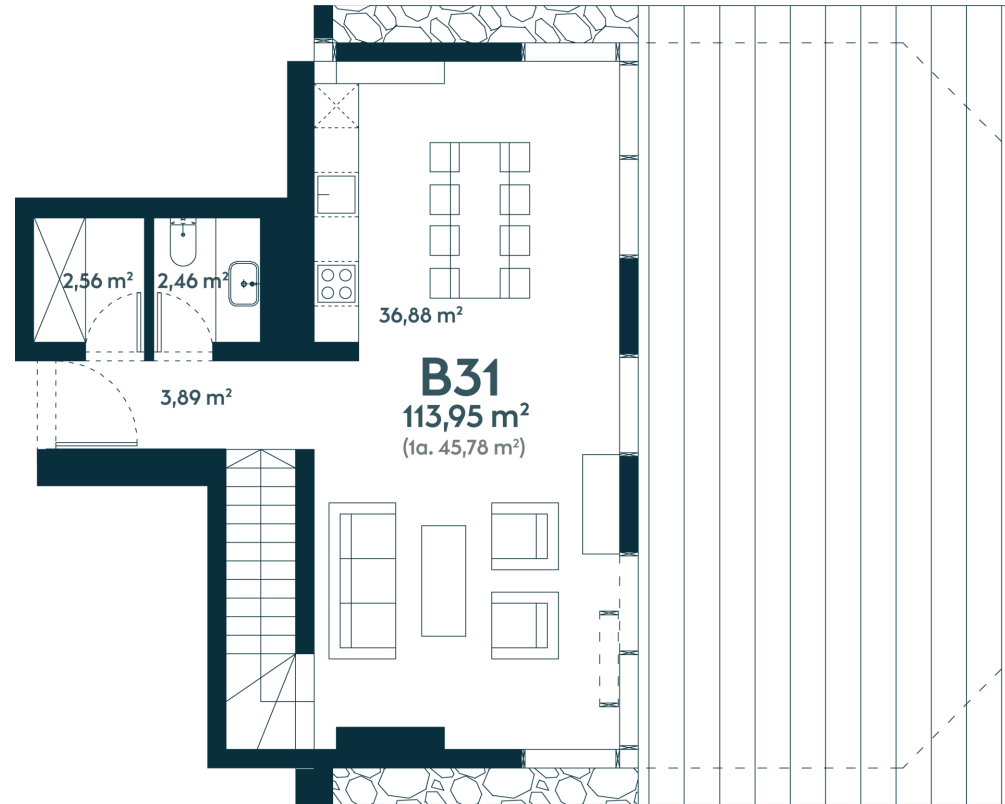

B-31 ————— Parduotas

114.78 m² / 4 kambariai / 1-2 aukštas

251368 €

Vieta gyvenvietėje

Vieta aukšte

**Apartamentai
centre** —————

Juozapavičiaus g. 139A, Kaunas

Gintarė Meiluvienė