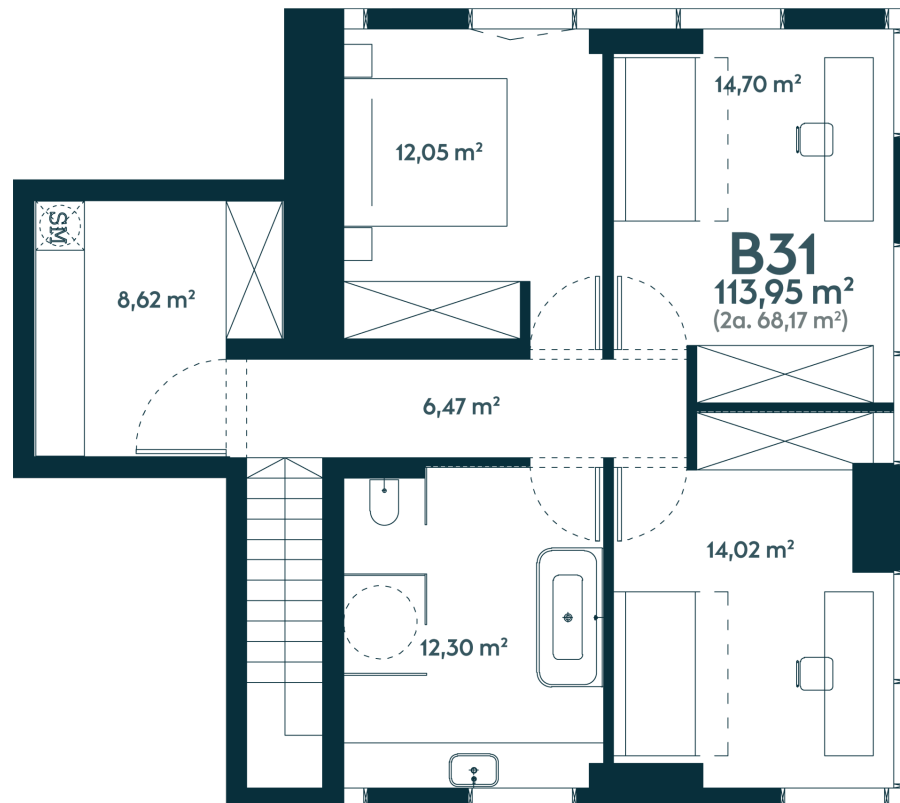

Vieta aukšte

**Apartamentai
centre** _____

Juozapavičiaus g. 139A, Kaunas

Ieva Meilutė

+370 679 78 929

ieva.meilute@capital.lt

Gintarė Meiluvienė

+370 620 41 930

gintare.meiluviene@capital.lt