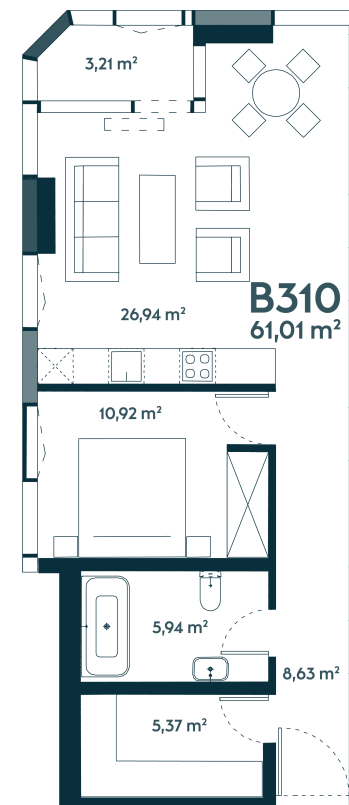

Vieta aukšte

Apartamentai centre

Juozapavičiaus g. 139A, Kaunas

Gintarė Meiluvienė

+370 620 41 930

gintare.meiluviene@capital.lt

Ieva Meilutė

+370 679 78 929

ieva.meilute@capital.lt