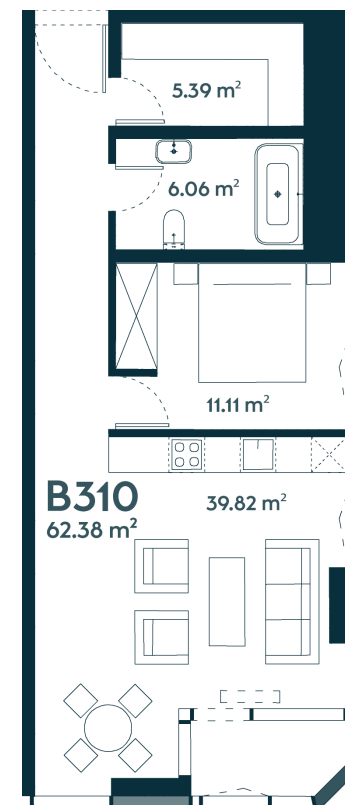

B-310 Parduotas

62.38 m² / 2 kambariai / 10 aukštas

2 kambarių apartamentai su jaukia lodžija bei vaizdu į žaliuojančią gamtą ir tekančią Nemuną, į pietvakarius orientuotais langais.

Vieta gyvenvietėje

Vieta aukšte