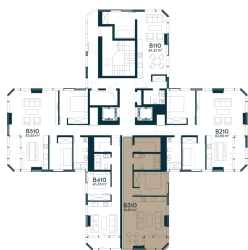

B-310 Parduotas

62.38 m² / 2 kambariai / 10 aukštas

2 kambarių apartamentai su jaukia lodžija bei vaizdu į žaliuojančią gamtą ir tekančią Nemuną, į pietvakarius orientuotais langais.

Vieta gyvenvietėje

Vieta aukšte