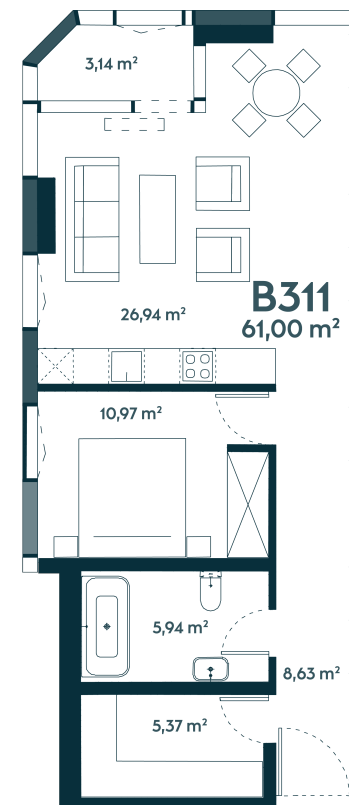

Vieta aukšte

Apartamentai centre

Juozapavičiaus g. 139A, Kaunas

Ieva Meilutė

+370 679 78 929

ieva.meilute@capital.lt

Gintarė Meiluvienė

+370 620 41 930

gintare.meiluviene@capital.lt