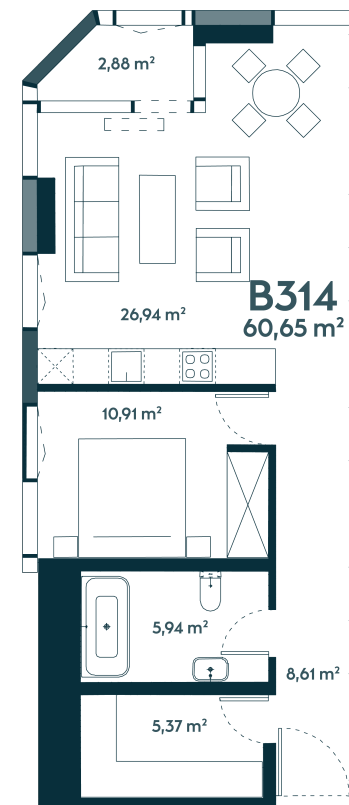

Vieta aukšte

Apartamentai centre

Juozapavičiaus g. 139A, Kaunas

Ieva Meilutė

+370 679 78 929

ieva.meilute@capital.lt

Gintarė Meiluvienė

+370 620 41 930

gintare.meiluviene@capital.lt