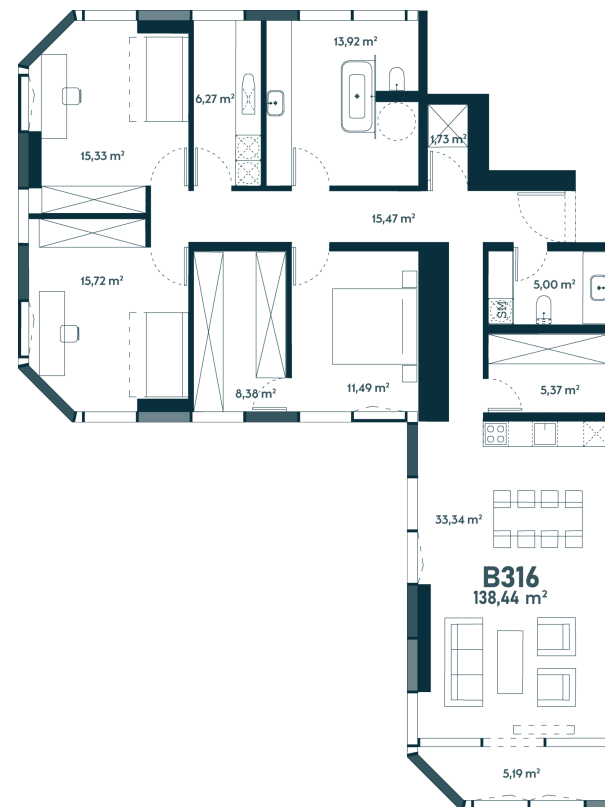

B-316 Laisvas

138.44 m² / 4 kambariai / 16 aukštas

Erdvūs ir prabangūs apartamentai 16 aukšte orientuoti į šiaurės rytus su vaizdu į Kauno miesto centrą.

567604 €

Vieta gyvenvietėje

Vieta aukšte

Apartamentai centre