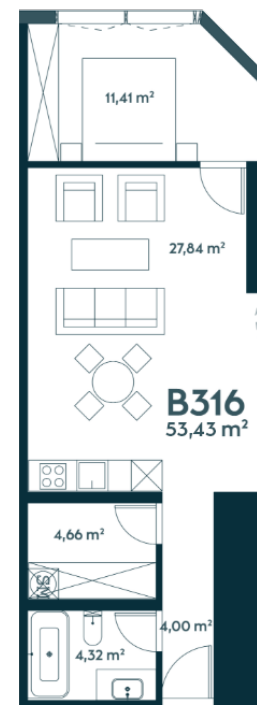

B-316 Parduotas

53.43 m² / 2 kambariai / 16 aukštas

Erdvūs ir prabangūs apartamentai 16 aukšte orientuoti į šiaurės rytus su vaizdu į Kauno miesto centrą.

207129 €

Vieta gyvenvietėje

Vieta aukšte

Apartamentai centre