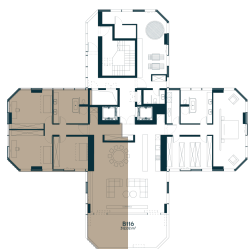

B-316 Laisvas

138.44 m² / 4 kambariai / 16 aukštas

Erdvūs ir prabangūs apartamentai 16 aukšte orientuoti į šiaurės rytus su vaizdu į Kauno miesto centrą.

567604 €

Vieta gyvenvietėje

Vieta aukšte

Apartamentai centre