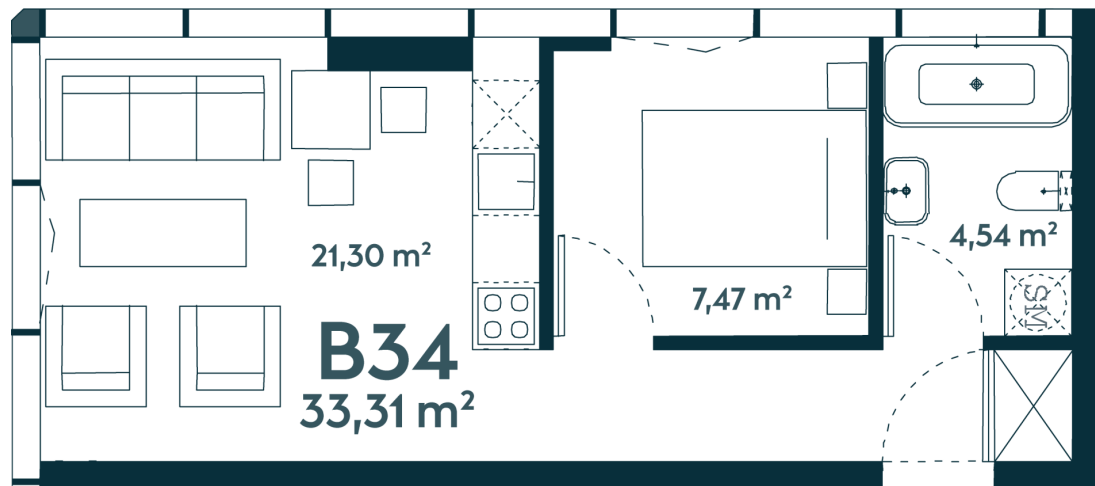

B-34 Parduotas

33.89 m² / 2 kambariai / 4 aukštas

2 kambarių apartamentai su vaizdu į žaliuojančią gamtą ir tekantį Nemuną, į pietvakarius orientuotais langais.

94892 €

Vieta gyvenvietėje

Vieta aukšte

Apartamentai centre