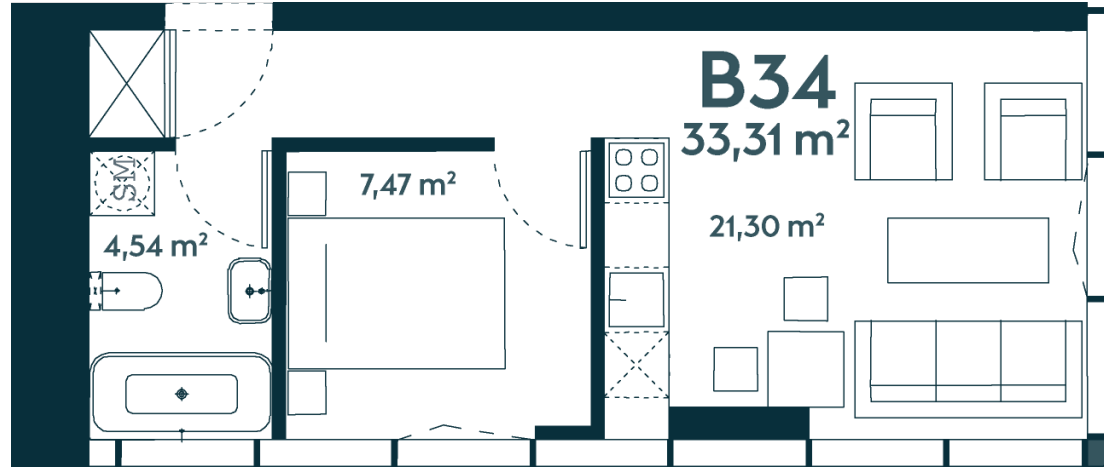

B-34 _____ Parduotas

34.09 m² / 2 kambariai / 4 aukštas

2 kambarių apartamentai su vaizdu į žaliuojančią gamtą ir tekantį Nemuną, į pietvakarius orientuotais langais.

Vieta gyvenvietėje

Vieta aukšte

**Apartamentai
centre** _____