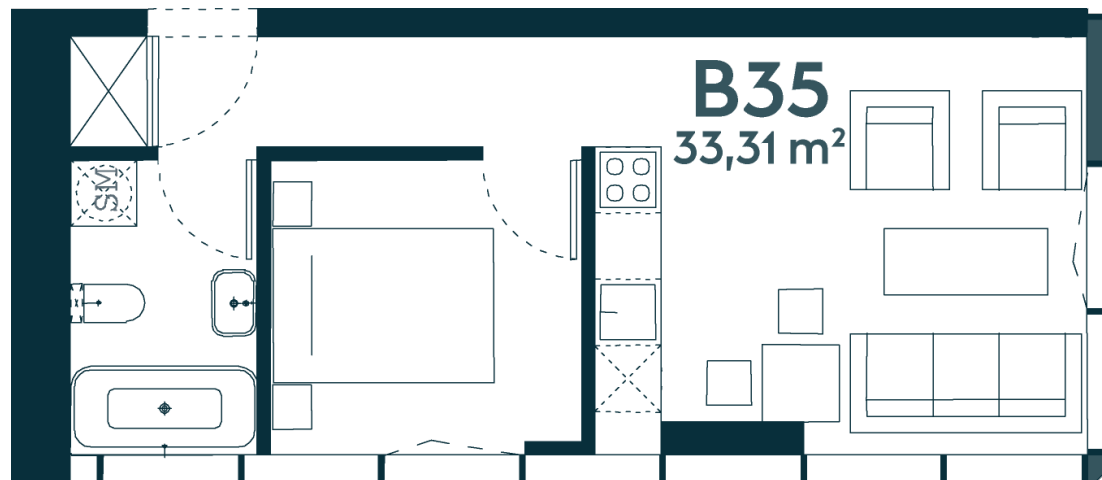

## B-35 Parduotas

33.94 m<sup>2</sup> / 2 kambariai / 5 aukštas

2 kambarių apartamentai su vaizdu į žaliuojančią gamtą ir tekančią Nemuną, į pietvakarius orientuotais langais.

Vieta gyvenvietėje

Vieta aukšte