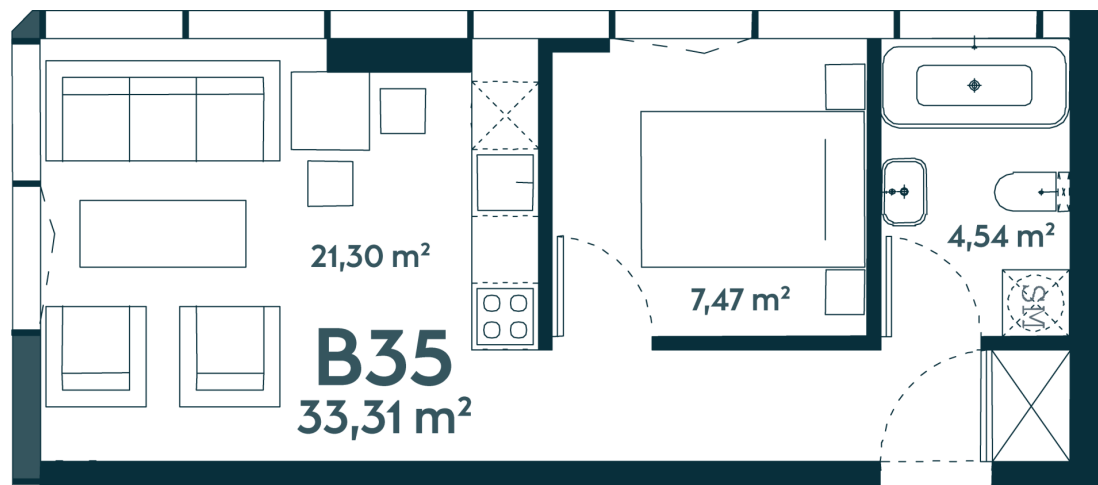

## B-35 Parduotas

33.89 m<sup>2</sup> / 2 kambariai / 5 aukštas

2 kambarių apartamentai su vaizdu į žaliuojančią gamtą ir tekantį Nemuną, į pietvakarius orientuotais langais.

**96587 €**

Vieta gyvenvietėje

Vieta aukšte