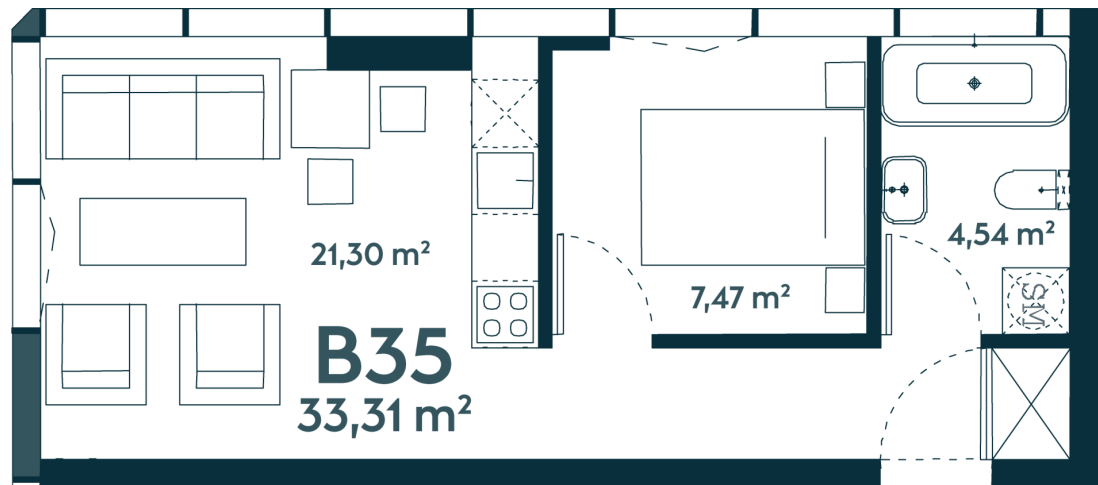

## B-35 Parduotas

33.89 m<sup>2</sup> / 2 kambariai / 5 aukštas

2 kambarių apartamentai su vaizdu į žaliuojančią gamtą ir tekantį Nemuną, į pietvakarius orientuotais langais.

**96587 €**

Vieta gyvenvietėje

Vieta aukšte