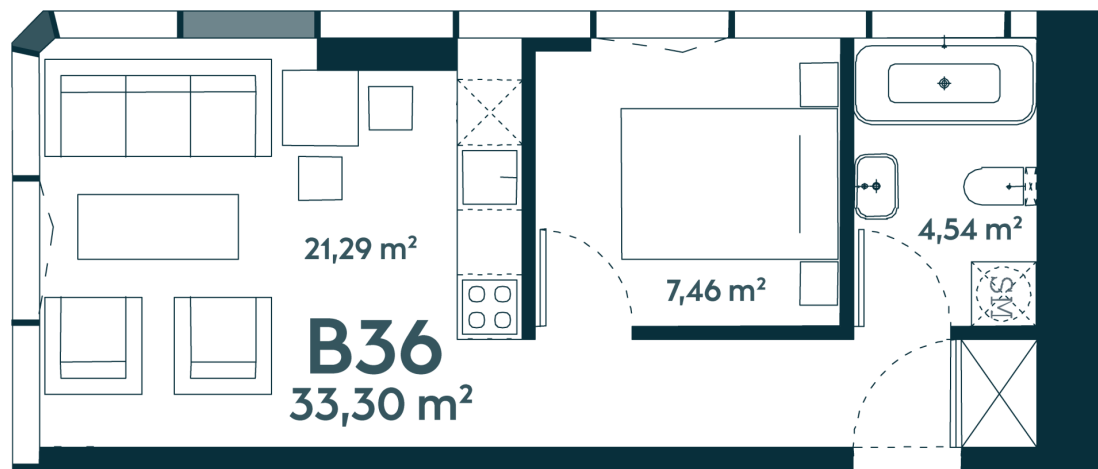

B-36 Parduotas

34.02 m² / 2 kambariai / 6 aukštas

2 kambarių apartamentai su vaizdu į žaliuojančią gamtą ir tekantį Nemuną, į pietvakarius orientuotais langais.

98658 €

Vieta gyvenvietėje

Vieta aukšte

Apartamentai centre