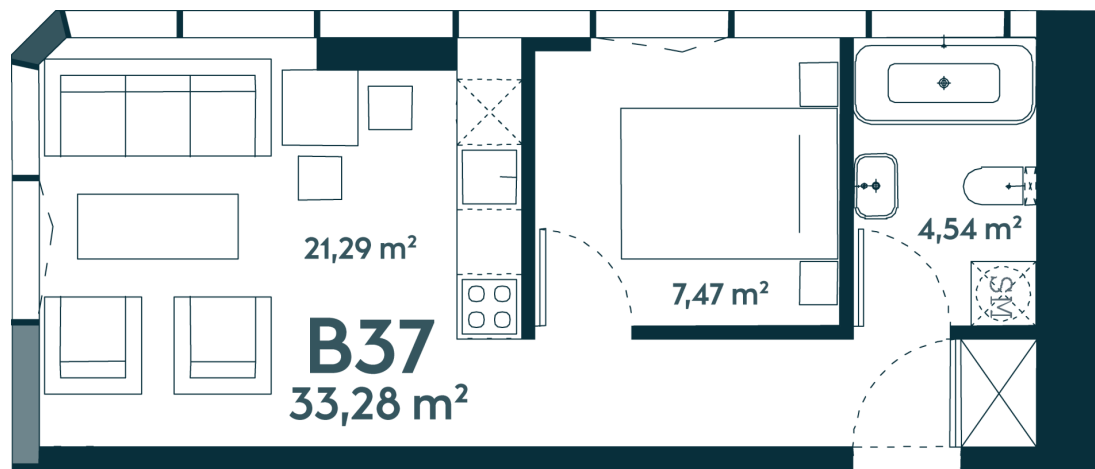

Vieta aukšte

Apartamentai centre

Juozapavičiaus g. 139A, Kaunas

Ieva Meilutė

+370 679 78 929

ieva.meilute@capital.lt

Gintarė Meiluvienė

+370 620 41 930

gintare.meiluviene@capital.lt