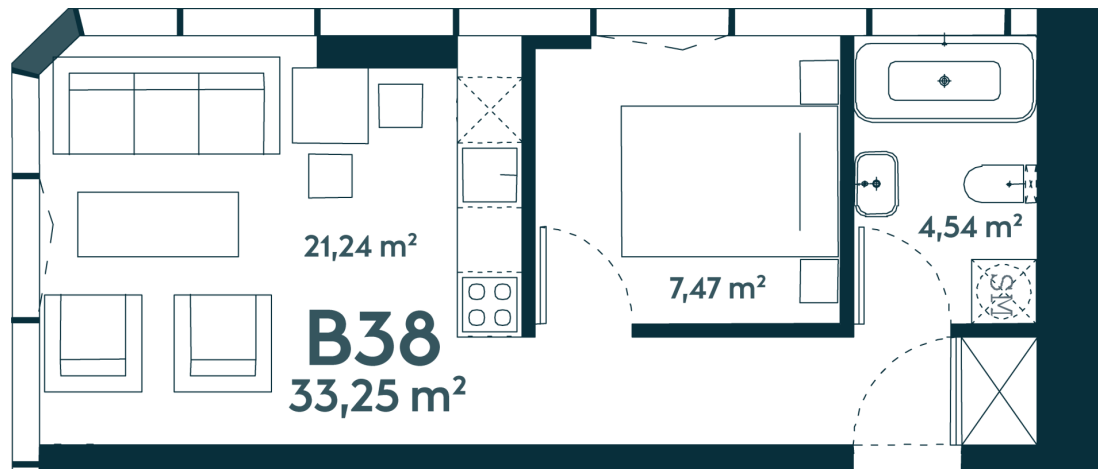

B-38 Parduotas

34.02 m² / 2 kambariai / 8 aukštas

2 kambarių apartamentai su vaizdu į žaliuojančią gamtą ir tekantį Nemuną, į pietvakarius orientuotais langais.

102060 €

Vieta gyvenvietėje

Vieta aukšte

Apartamentai centre