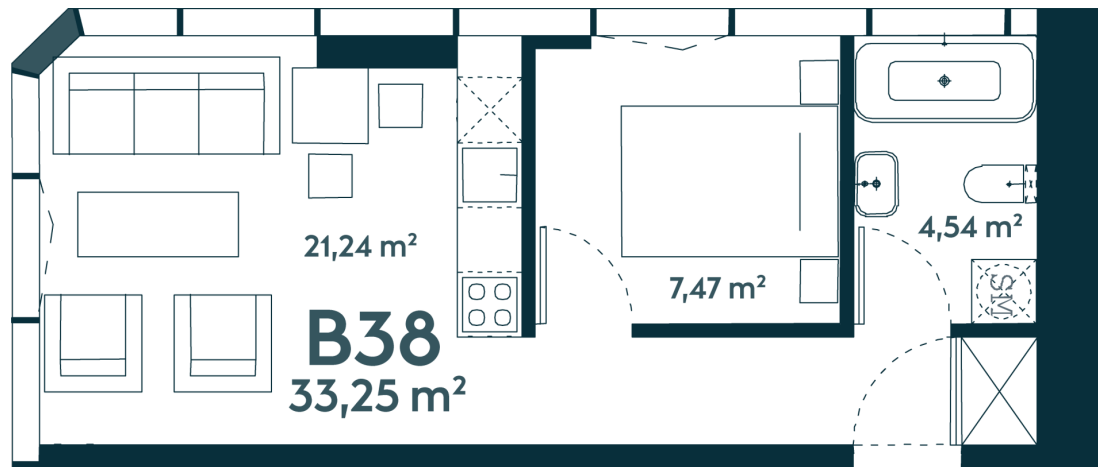

B-38 Parduotas

34.02 m² / 2 kambariai / 8 aukštas

2 kambarių apartamentai su vaizdu į žaliuojančią gamtą ir tekantį Nemuną, į pietvakarius orientuotais langais.

102060 €

Vieta gyvenvietėje

Vieta aukšte

Apartamentai centre