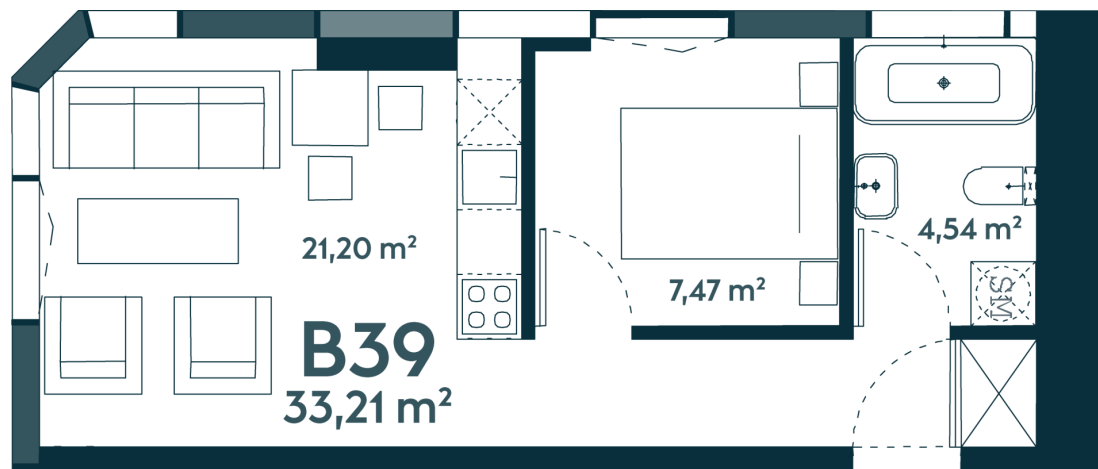

## B-39 Parduotas

33.97 m<sup>2</sup> / 2 kambariai / 9 aukštas

2 kambarių apartamentai su vaizdu į šurmuliuojantį Kauno miestą ir langais orientuotais į šiaurės vakarus.

103609 €

Vieta gyvenvietėje

Vieta aukšte