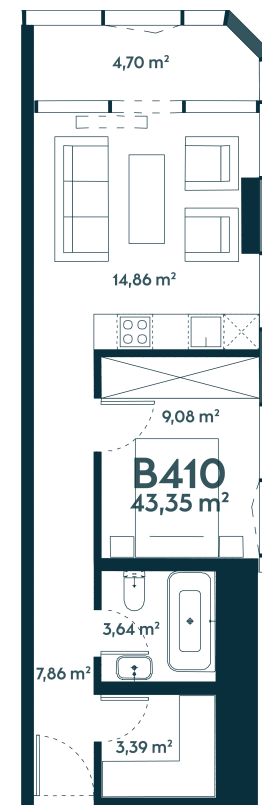

Vieta aukšte

Apartamentai centre

Juozapavičiaus g. 139A, Kaunas

Ieva Meilutė

+370 679 78 929

ieva.meilute@capital.lt

Gintarė Meiluvienė

+370 620 41 930

gintare.meiluviene@capital.lt