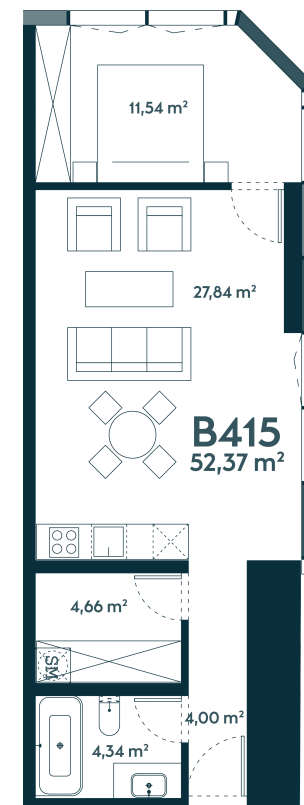

**B-415** ————— Parduotas

53.99 m<sup>2</sup> / 2 kambariai / 15 aukštas

**206630 €**

Vieta gyvenvietėje

Vieta aukšte

**Apartamentai  
centre** —————

Juozapavičiaus g. 139A, Kaunas

Gintarė Meiluvienė