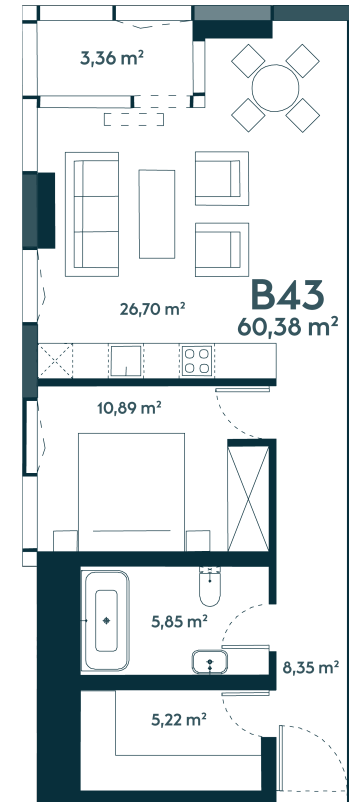

B-43 Parduotas

61.53 m² / 2 kambariai / 3 aukštas

2 kambarių apartamentai su jaukia lodžija bei vaizdu į žaliuojančią gamtą ir tekančią Nemuną, į pietvakarius orientuotais langais.

163055 €

Vieta aukšte

Apartamentai centre

Juozapavičiaus g. 139A, Kaunas

Ieva Meilutė

+370 679 78 929

ieva.meilute@capital.lt

Gintarė Meiluvienė

+370 620 41 930

gintare.meiluviene@capital.lt