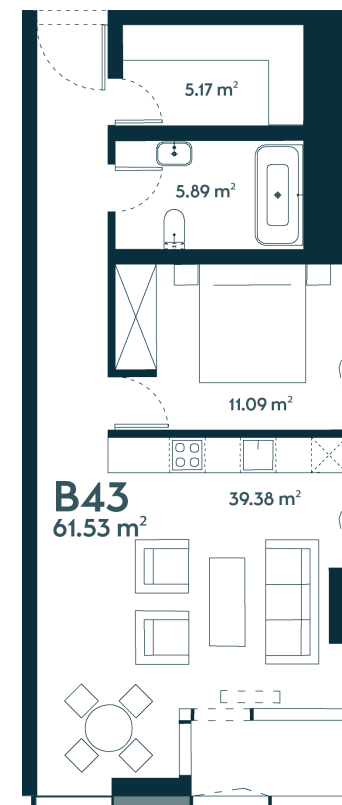

B-43 Parduotas

61.53 m² / 2 kambariai / 3 aukštas

2 kambarių apartamentai su jaukia lodžija bei vaizdu į žaliuojančią gamtą ir tekančią Nemuną, į pietvakarius orientuotais langais.

Vieta gyvenvietėje

Vieta aukšte