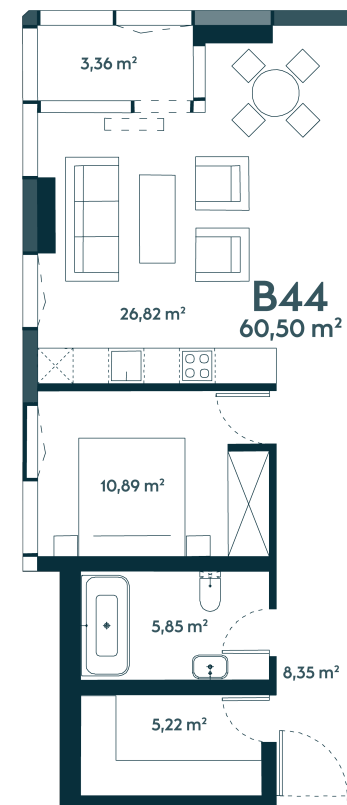

Vieta aukšte

Apartamentai centre

Juozapavičiaus g. 139A, Kaunas

Ieva Meilutė

+370 679 78 929

ieva.meilute@capital.lt

Gintarė Meiluvienė

+370 620 41 930

gintare.meiluviene@capital.lt