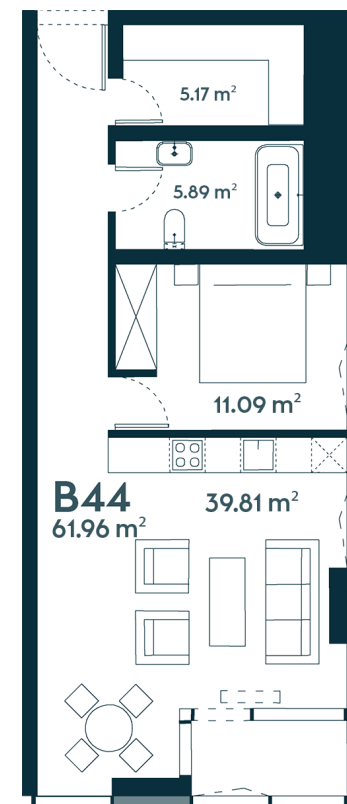

B-44 Parduotas

61.96 m² / 2 kambariai / 4 aukštas

2 kambarių apartamentai su jaukia lodžija bei vaizdu į žaliuojančią gamtą ir tekančią Nemuną, į pietvakarius orientuotais langais.

Vieta gyvenvietėje

Vieta aukšte