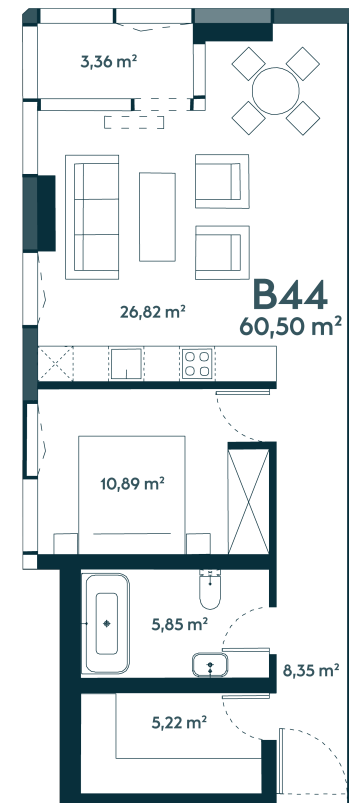

Vieta aukšte

Apartamentai centre

Juozapavičiaus g. 139A, Kaunas

Gintarė Meiluvienė

+370 620 41 930

gintare.meiluviene@capital.lt

Ieva Meilutė

+370 679 78 929

ieva.meilute@capital.lt