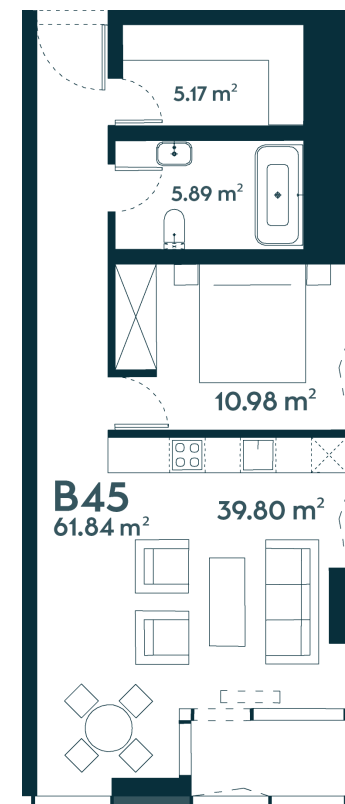

## B-45 Parduotas

61.84 m<sup>2</sup> / 2 kambariai / 5 aukštas

2 kambarių apartamentai su jaukia lodžija bei vaizdu į žaliuojančią gamtą ir tekančią Nemuną, į pietvakarius orientuotais langais.

Vieta gyvenvietėje

Vieta aukšte