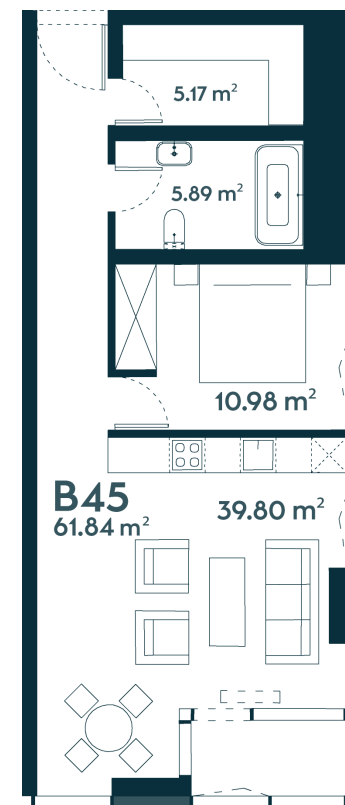

B-45 Parduotas

61.84 m² / 2 kambariai / 5 aukštas

2 kambarių apartamentai su jaukia lodžija bei vaizdu į žaliuojančią gamtą ir tekančią Nemuną, į pietvakarius orientuotais langais.

Vieta gyvenvietėje

Vieta aukšte