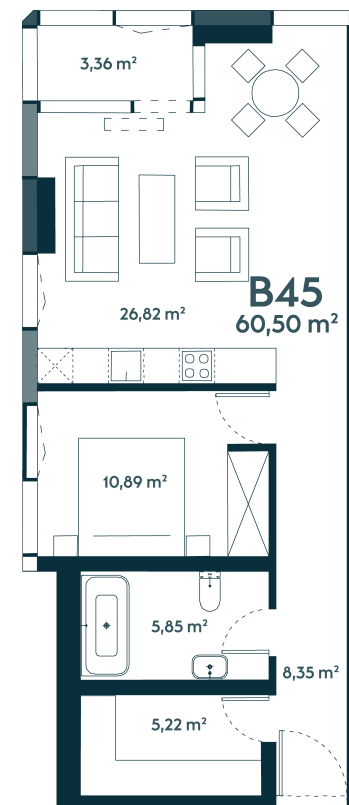

Vieta aukšte

Apartamentai centre

Juozapavičiaus g. 139A, Kaunas

Ieva Meilutė

+370 679 78 929

ieva.meilute@capital.lt

Gintarė Meiluvienė

+370 620 41 930

gintare.meiluviene@capital.lt