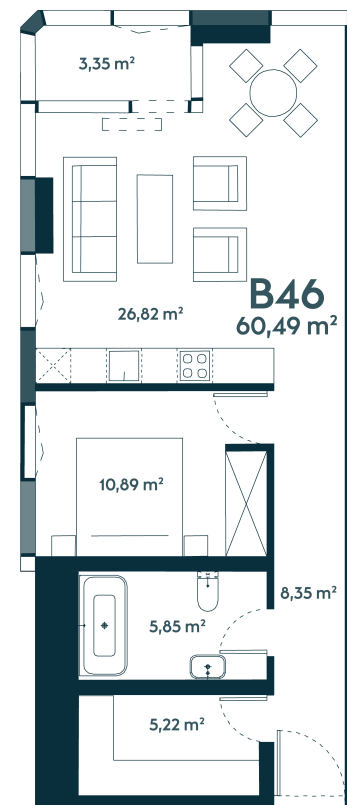

Vieta aukšte

Apartamentai centre

Juozapavičiaus g. 139A, Kaunas

Gintarė Meiluvienė

+370 620 41 930

gintare.meiluviene@capital.lt

Ieva Meilutė

+370 679 78 929

ieva.meilute@capital.lt