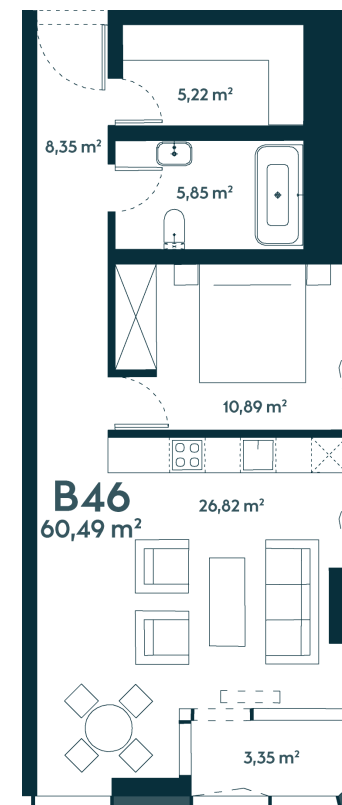

B-46 Parduotas

61.77 m² / 2 kambariai / 6 aukštas

2 kambarių apartamentai su jaukia lodžija bei vaizdu į žaliuojančią gamtą ir tekančį Nemuną, į pietvakarius orientuotais langais.

Vieta gyvenvietėje

Vieta aukšte