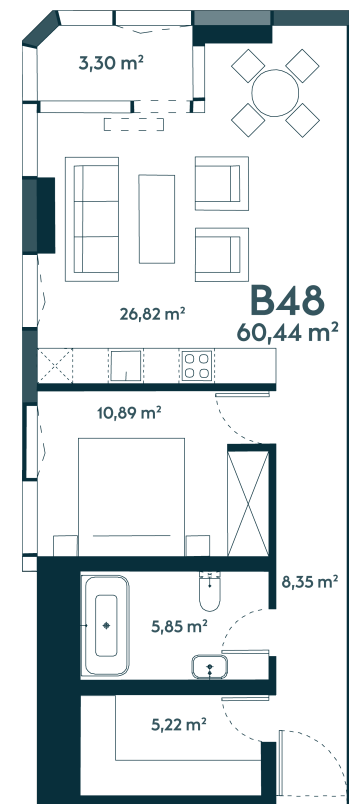

Vieta aukšte

Apartamentai centre

Juozapavičiaus g. 139A, Kaunas

Ieva Meilutė

+370 679 78 929

ieva.meilute@capital.lt

Gintarė Meiluvienė

+370 620 41 930

gintare.meiluviene@capital.lt