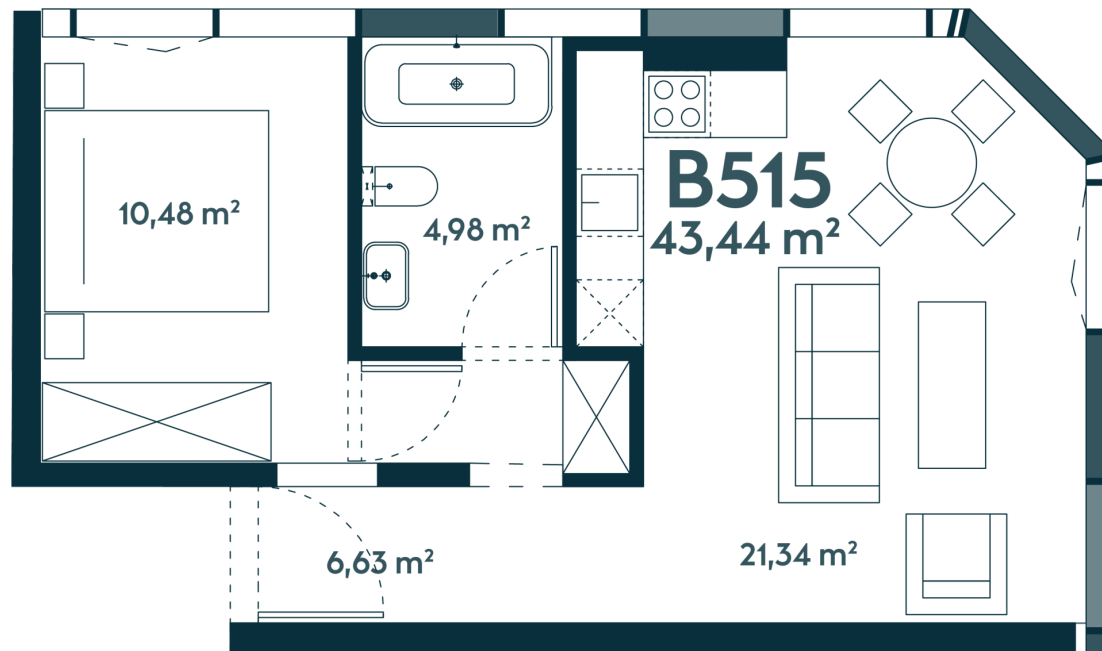

B-515 _____ Parduotas

43.51 m² / 2 kambariai / 15 aukštas

165820 €

Vieta gyvenvietėje

Vieta aukšte

**Apartamentai
centre**

Juozapavičiaus g. 139A, Kaunas

Gintarė Meiluvienė