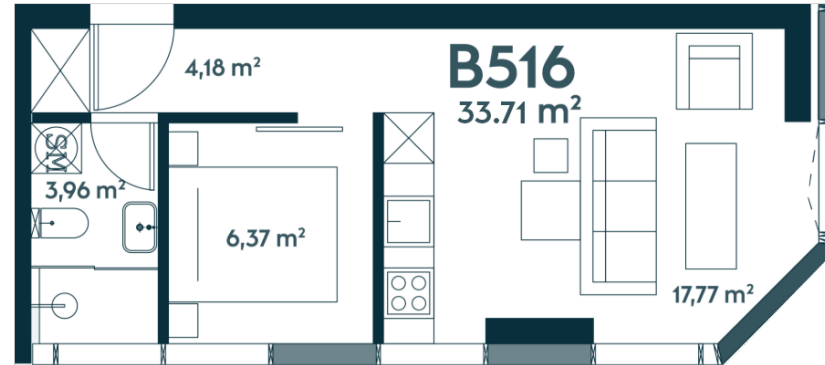

**B-516** ————— Parduotas

33.71 m<sup>2</sup> / 2 kambariai / 16 aukštas

**134760 €**

Vieta gyvenvietėje

Vieta aukšte

**Apartamentai  
centre** —————

Juozapavičiaus g. 139A, Kaunas

Gintarė Meiluvienė