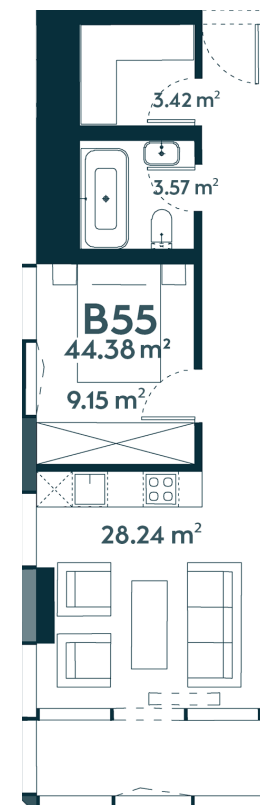

Gintarė Meiluvienė

+370 620 41 930

gintare.meiluviene@capital.lt