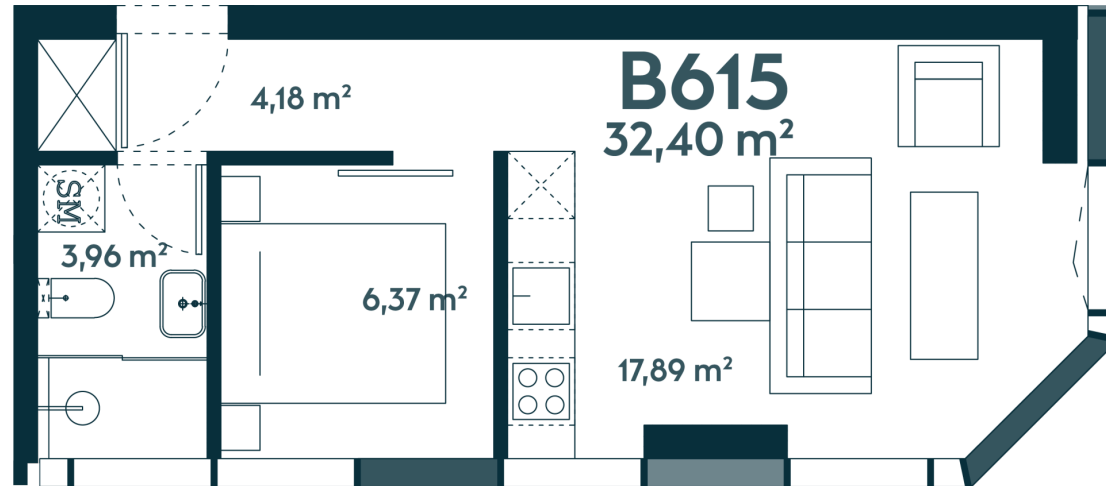

B-615 _____ Parduotas

33.68 m² / 2 kambariai / 15 aukštas

131547 €

Vieta gyvenvietėje

Vieta aukšte

Apartamentai centre

Juozapavičiaus g. 139A, Kaunas

Ieva Meilutė