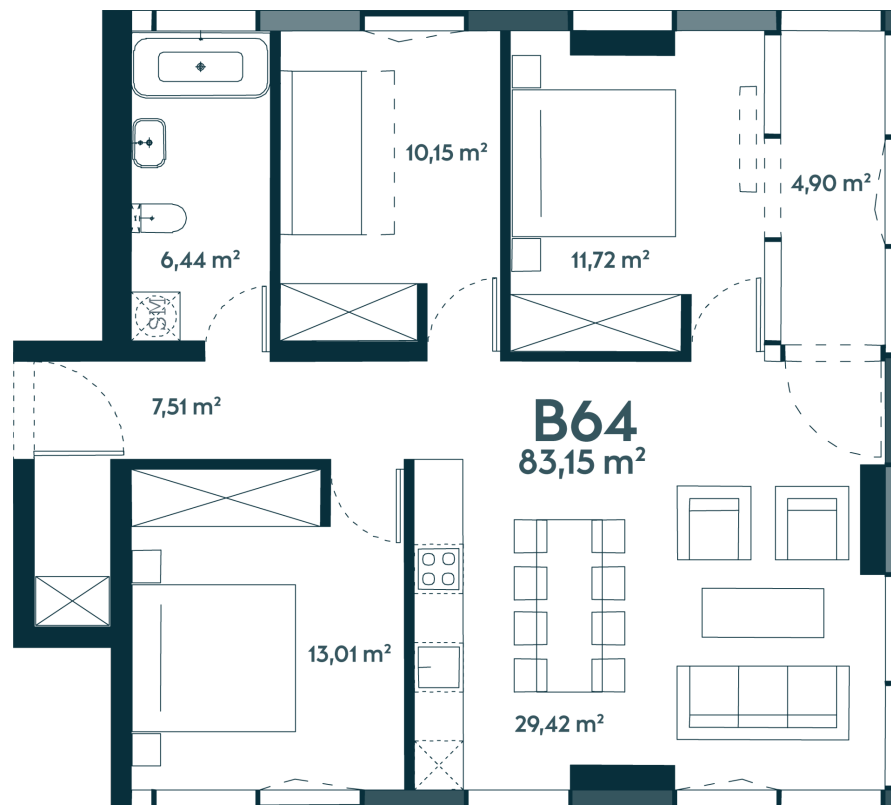

B-64 Parduotas

85.48 m² / 4 kambariai / 4 aukštas

ĮRENGTAS

Vieta gyvenvietėje

Vieta aukšte

Apartamentai centre

Juozapavičiaus g. 139A, Kaunas

Gintarė Meiluvienė