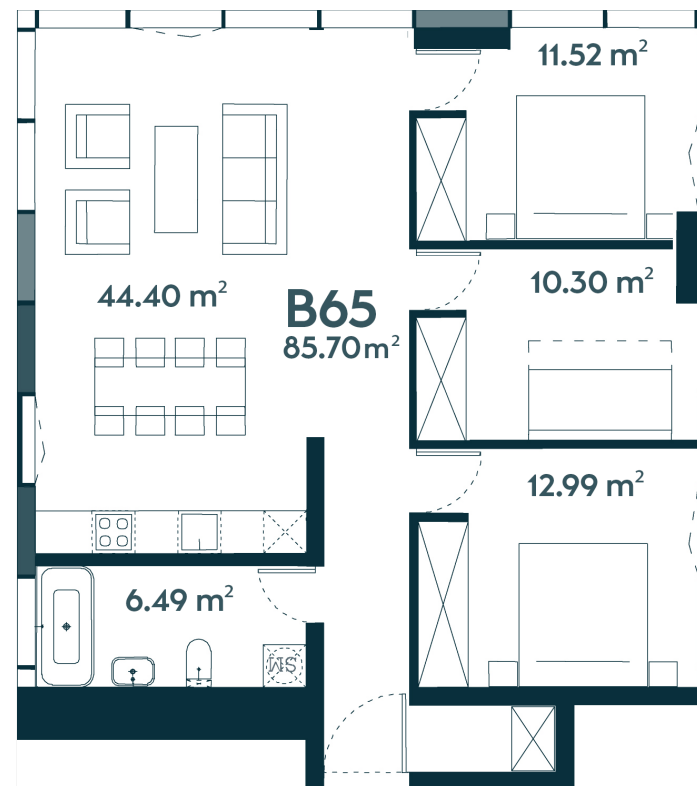

## B-65 Parduotas

85.70 m<sup>2</sup> / 4 kambariai / 5 aukštas

4 kambarių apartamentai su jaukia lodžija ir langais orientuotais į vakarus, šiaurę ir rytus.

Vieta gyvenvietėje

Vieta aukšte