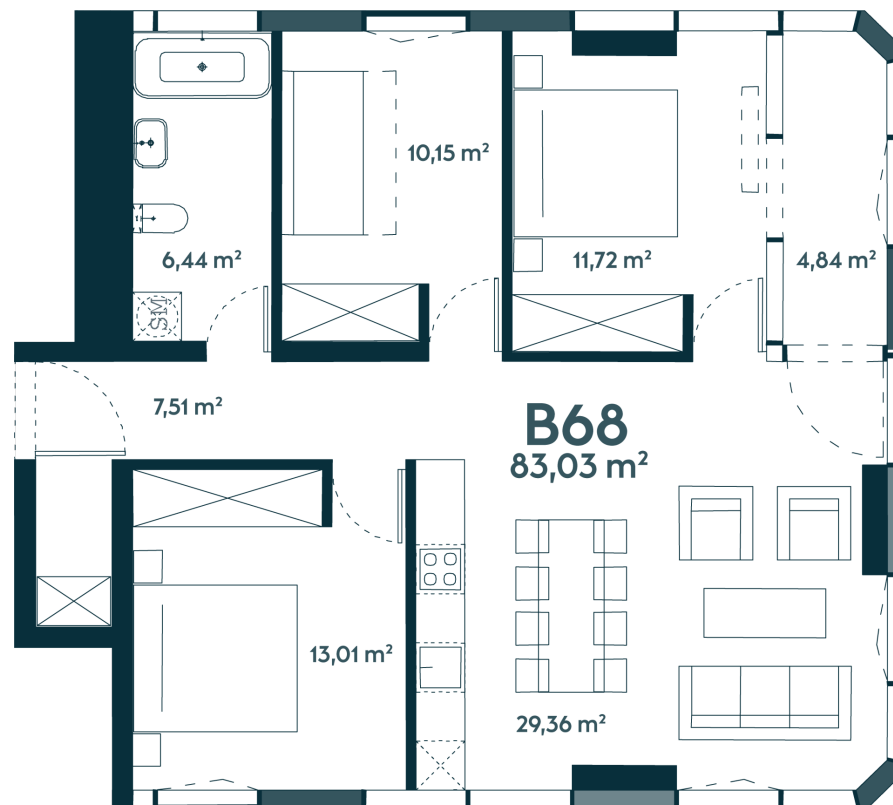

Vieta aukšte

Apartamentai centre

Juozapavičiaus g. 139A, Kaunas

Ieva Meilutė

+370 679 78 929

ieva.meilute@capital.lt

Gintarė Meiluvienė

+370 620 41 930

gintare.meiluviene@capital.lt