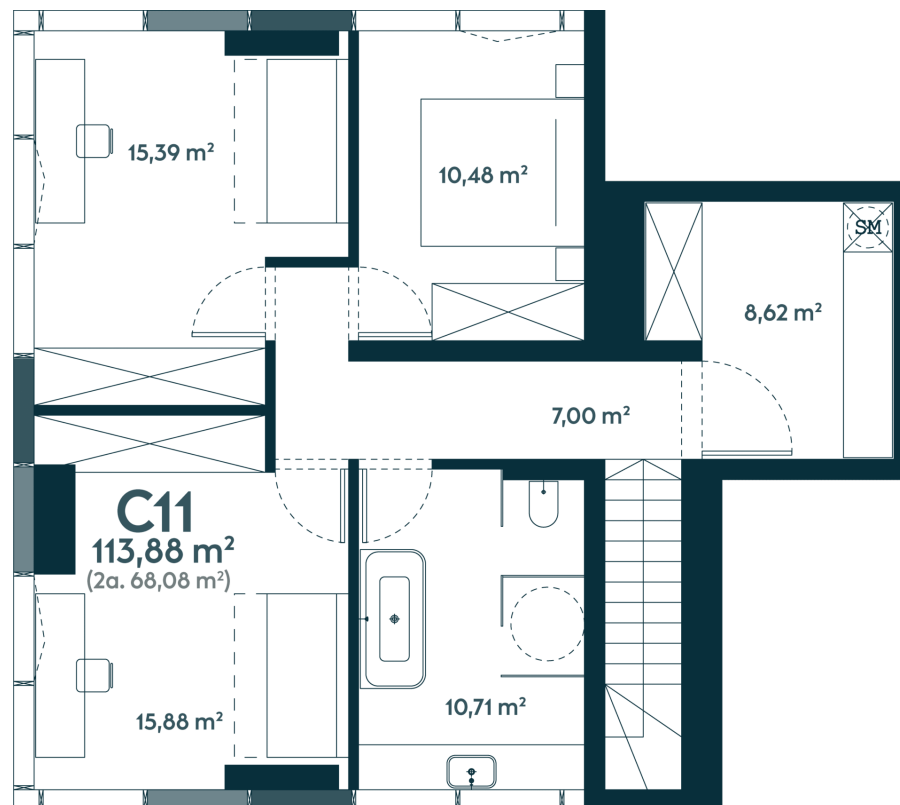

Vieta aukšte

Apartamentai centre

Juozapavičiaus g. 139A, Kaunas

Gintarė Meiluvienė

+370 620 41 930

gintare.meiluviene@capital.lt

Ieva Meilutė

+370 679 78 929

ieva.meilute@capital.lt