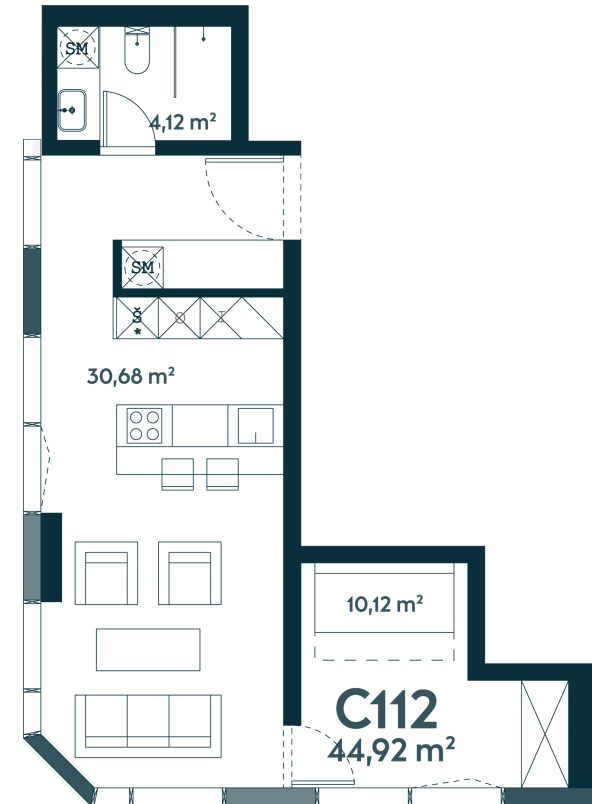

C-11 _____ Laisvas

113.88 m² / 4 kambariai / 1-2 aukštas

353028 €

Vieta gyvenvietėje

Vieta aukšte

Apartamentai centre

Juozapavičiaus g. 139A, Kaunas

Gintarė Meiluvienė

+370 620 41 930

gintare.meiluviene@capital.lt

Ieva Meilutė

+370 679 78 929

ieva.meilute@capital.lt

C-11 _____ Laisvas

113.88 m² / 4 kambariai / 1-2 aukštas

353028 €