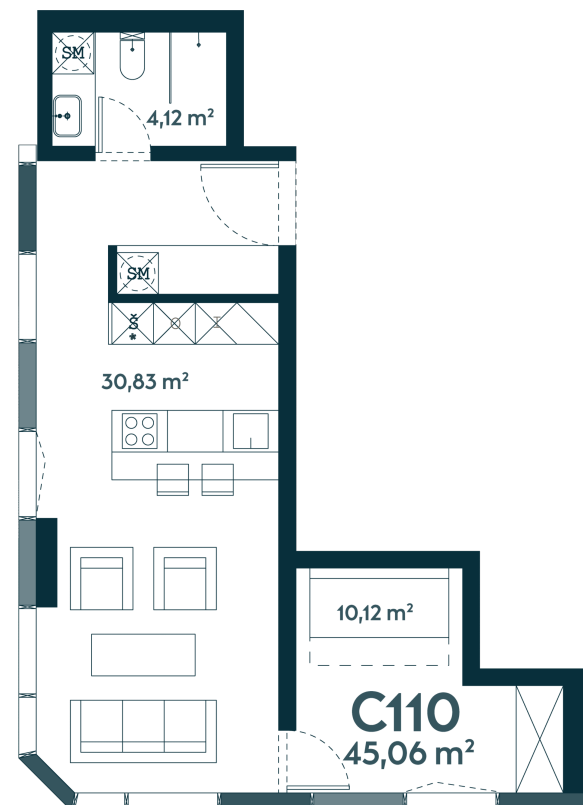

C-110 _____ Parduotas

45.06 m² / 2 kambariai / 10 aukštas

186999 €

Vieta gyvenvietėje

Vieta aukšte

**Apartamentai
centre** _____

Juozapavičiaus g. 139A, Kaunas

Gintarė Meiluvienė