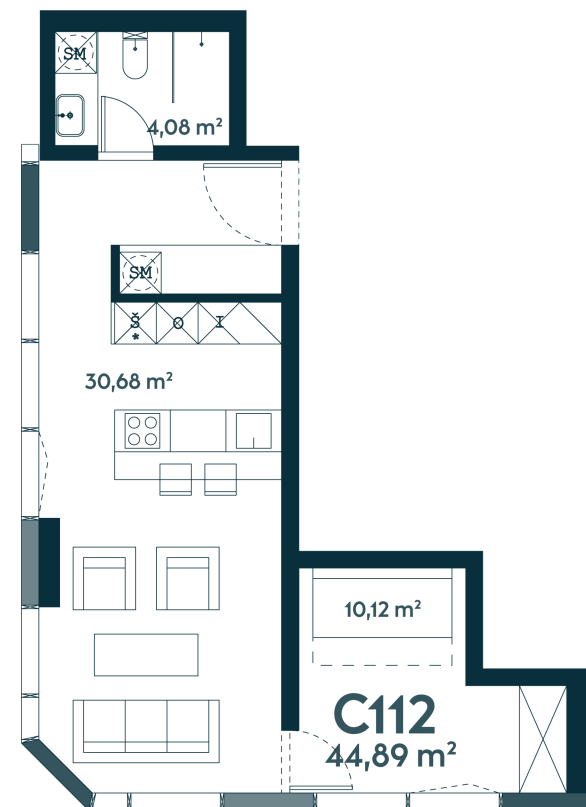

**C-112** ————— Parduotas

44.89 m<sup>2</sup> / 2 kambariai / 12 aukštas

**190783 €**

Vietą gyvenvietėje

Vietą aukšte

**Apartamentai  
centre** —————

Juozapavičiaus g. 139A, Kaunas

Gintarė Meiluvienė