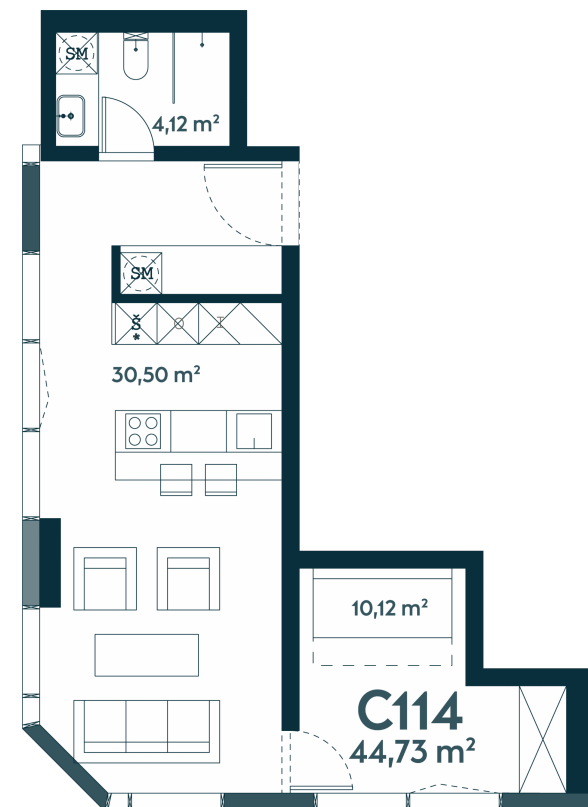

C-114 _____ Laisvas

44.73 m² / 2 kambariai / 14 aukštas

194576 €

Vieta gyvenvietėje

Vieta aukšte

**Apartamentai
centre** _____

Juozapavičiaus g. 139A, Kaunas

Ieva Meilutė