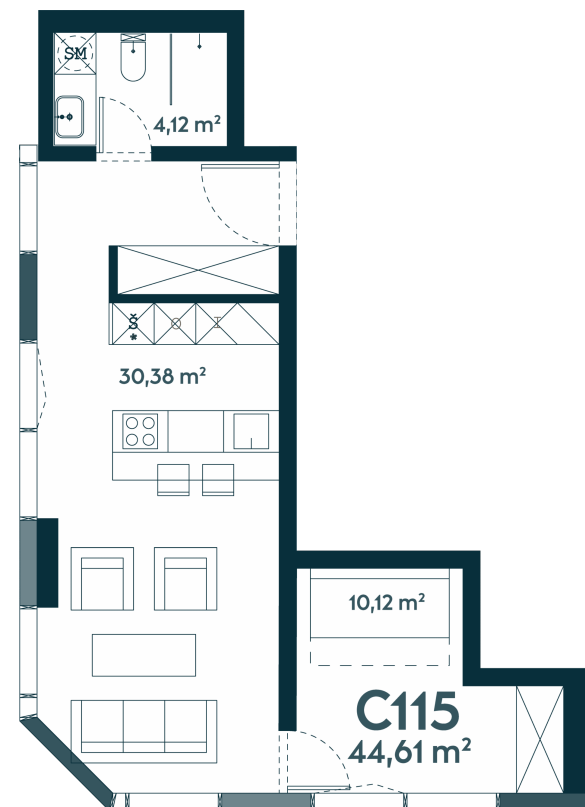

C-115 ————— Rezervuotas

44.61 m² / 2 kambariai / 15 aukštas

196284 €

Vieta gyvenvietėje

Vieta aukšte

**Apartamentai
centre** —————

Juozapavičiaus g. 139A, Kaunas

Ieva Meilutė